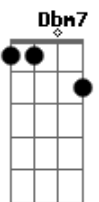

Vitória Souza - Livramento

tom:

Intro: **Gbm**

Gbm **E**
Aquele porta aberta
D
Foi Eu quem fechei
Gbm **E** **D**
A velha amizade, foi Eu quem tirei
Gbm **E** **D**
O relacionamento que você perdeu
Gbm **E** **D**
Doeu, Eu sei, fui Eu

Bb
Foi livramento
F **Gbm** **Gm**
Você só sofreu agora
Eb **Dm**
Não compliquei, nunca errei
Cm (**Cm** **Dm** **Eb** **F**)
Amanhã me agradecerá
F **Gm**
Pelos detalhes da sua história

Eb **Dm**
Não compliquei, nunca errei
Cm **F**
Amanhã me agradecerá
Gm **Bb** **Eb**
Pelos detalhes da sua história

F **Bb**
Pelos detalhes da tua história

Acordes

© ukulele-chords.com

© ukulele-chords.com

© ukulele-chords.com

© ukulele-chords.com

© ukulele-chords.com

© ukulele-chords.com