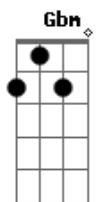

Que tudo aquilo que não entendeu

E
Fui eu, fui eu

A
Foi livramento
Gbm
Fui Eu te guardando
D **A**
Sei que sofreu, não entendeu
Bm **E**
Estava te ensinando

A
Foi livramento
Gbm
Você só sofreu agora
D **Dbm**
Não compliquei, nunca errei
Bm
Amanhã me agradecerá
E **A**
Pelos detalhes da sua história

D
Um tempo novo irá chegar
Dbm
Teu Samuel irás carregar
Bm **D**
Tu Vai superar tudo que viveu
E **F**
Em Deus, em Deus

Bb
Foi livramento
Gm
Fui Eu te guardando
Eb **Dm**
Sei que sofreu, não entendeu
Ab **F**
Estava te ensinando

Bb
Foi livramento
F **Gbm** **Gm**
Você só sofreu agora
Eb **Dm**
Não compliquei, nunca errei
Cm (**Cm** **Dm** **Eb** **F**)
Amanhã me agradecerá
F **Gm**
Pelos detalhes da sua história

Eb **Dm**
Não compliquei, nunca errei
Cm **F**
Amanhã me agradecerá
Gm **Bb** **Eb**
Pelos detalhes da sua história

F **Bb**
Pelos detalhes da tua história

Acordes

© ukulele-chords.com