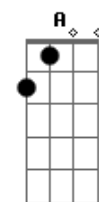

© ukulele-chords.com