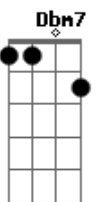

Eb Dm
Sei que sofreu, não entendeu

Ab F
Estava te ensinando

Bb
Foi livramento

F Gbm Gm
Você só sofreu agora

Eb Dm
Não compliquei, nunca errei

Cm (Cm Dm Eb F)
Amanhã me agradecerá

F Gm
Pelos detalhes da sua história

Eb Dm
Não compliquei, nunca errei

Cm F
Amanhã me agradecerá

Gm Bb Eb
Pelos detalhes da sua história

F Bb
Pelos detalhes da tua história

Acordes

© ukulele-chords.com

© ukulele-chords.com

© ukulele-chords.com