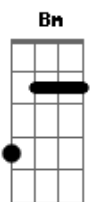

Vitória Souza - Livramento

tom:

Intro: **Gbm**

Gbm **E**
Aquele porta aberta
D
Foi Eu quem fechei
Gbm **E** **D**
A velha amizade, foi Eu quem tirei
Gbm **E** **D**
O relacionamento que você perdeu
Gbm **E** **D**
Doeu, Eu sei, fui Eu

Bm
Mas o silêncio decidi quebrar
Dbm
Hoje desci só pra te explicar
D
Tudo aquilo que não entendeu
E
Fui Eu, fui Eu

A
Foi livramento
Gbm
Fui Eu te guardando
D **A**
Sei que sofreu, não entendeu
Bm **E**
Estava te ensinando

Bb
Foi livramento
F **Gbm** **Gm**
Você só sofreu agora
Eb **Dm**
Não compliquei, nunca errei
Cm (**Cm** **Dm** **Eb** **F**)
Amanhã me agradecerá
F **Gm**
Pelos detalhes da sua história

Eb **Dm**
Não compliquei, nunca errei
Cm **F**
Amanhã me agradecerá
Gm **Bb** **Eb**
Pelos detalhes da sua história

F **Bb**
Pelos detalhes da tua história

Acordes

© ukulele-chords.com

© ukulele-chords.com

© ukulele-chords.com

© ukulele-chords.com

© ukulele-chords.com

© ukulele-chords.com