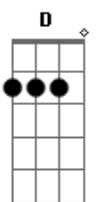

Vitória Souza - Livramento

tom:

Intro: Gbm

Gbm E
Aquele porta aberta

Gbm E D
Foi Eu quem fechei

Gbm E D
A velha amizade, foi Eu quem tirei

Gbm E D
O relacionamento que você perdeu

Gbm E D
Doeu, Eu sei, fui Eu

Eb Dm
Sei que sofreu, não entendeu

Ab F
Estava te ensinando

Bb
Foi livramento

F Gbm Gm
Você só sofreu agora

Eb Dm
Não compliquei, nunca errei

Cm (Cm Dm Eb F)
Amanhã me agradecerá

F Gm
Pelos detalhes da sua história

Eb Dm
Não compliquei, nunca errei

Cm F
Amanhã me agradecerá

Gm Bb Eb
Pelos detalhes da sua história

F Bb
Pelos detalhes da tua história

Acordes

© ukulele-chords.com

© ukulele-chords.com

© ukulele-chords.com