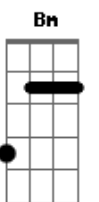

Vitória Souza - Livramento

tom:

Intro: Gbm

Gbm E
Aquele porta aberta

Gbm E D
Foi Eu quem fechei

Gbm E D
A velha amizade, foi Eu quem tirei

Gbm E D
O relacionamento que você perdeu

Gbm E D
Doeu, Eu sei, fui Eu

Gbm E D
A oração que decidi não responder

Gbm E
Prefiro te ver perder coisas

D
Do que te perder

Gbm E D
Até a sua mãe, quem cerrou fui eu

Gbm E D Dbm7
Doeu, Eu sei, sofreu

Gbm E D
Doeu, Eu sei, sofreu

Bm
Mas o silêncio decidi quebrar

Dbm
Hoje desci só pra te explicar

D
Tudo aquilo que não entendeu

E
Fui Eu, fui Eu

A
Foi livramento

Gbm
Fui Eu te guardando

D A
Sei que sofreu, não entendeu

Bm E
Estava te ensinando

A
Foi livramento

Gbm
Você só sofreu agora

D Dbm
Não compliquei, nunca errei

Bm
Amanhã me agradecerá

E Gbm E
Pelos detalhes da sua história

Bm
Mas o silêncio decidi quebrar

Dbm
Hoje desci só pra te explicar

D

Que tudo aquilo que não entendeu

E
Fui eu, fui eu

A
Foi livramento

Gbm
Fui Eu te guardando

D A
Sei que sofreu, não entendeu

Bm E
Estava te ensinando

A
Foi livramento

Gbm
Você só sofreu agora

D Dbm
Não compliquei, nunca errei

Bm
Amanhã me agradecerá

E A
Pelos detalhes da sua história

D
Um tempo novo irá chegar

Dbm
Teu Samuel irá carregar

Bm D
Tu Vai superar tudo que viveu

E F
Em Deus, em Deus

Bb
Foi livramento

Gm
Fui Eu te guardando

Eb Dm
Sei que sofreu, não entendeu

Ab F
Estava te ensinando

Bb
Foi livramento

F Gbm Gm
Você só sofreu agora

Eb Dm
Não compliquei, nunca errei

Cm (Cm Dm Eb F)
Amanhã me agradecerá

F Gm
Pelos detalhes da sua história

Eb Dm
Não compliquei, nunca errei

Cm F
Amanhã me agradecerá

Gm Bb Eb
Pelos detalhes da sua história

F Bb
Pelos detalhes da tua história

Acordes

© ukulele-chords.com

© ukulele-chords.com

© ukulele-chords.com

© ukulele-chords.com

© ukulele-chords.com

© ukulele-chords.com

© ukulele-chords.com

© ukulele-chords.com

© ukulele-chords.com