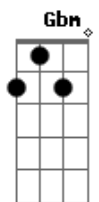

Bm
Mas o silêncio decidi quebrar

Dbm
Hoje desci só pra te explicar

D
Tudo aquilo que não entendeu

E
Fui Eu, fui Eu

A
Foi livramento

Gbm
Fui Eu te guardando

D A
Sei que sofreu, não entendeu

Bm E
Estava te ensinando

A
Foi livramento

Gbm
Você só sofreu agora

D Dbm
Não compliquei, nunca errei

Bm
Amanhã me agradecerá

E Gbm E
Pelos detalhes da sua história

Bm
Mas o silêncio decidi quebrar

Dbm
Hoje desci só pra te explicar

D

Que tudo aquilo que não entendeu

E
Fui eu, fui eu

A
Foi livramento

Gbm
Fui Eu te guardando

D A
Sei que sofreu, não entendeu

Bm E
Estava te ensinando

A
Foi livramento

Gbm
Você só sofreu agora

D Dbm
Não compliquei, nunca errei

Bm
Amanhã me agradecerá

E A
Pelos detalhes da sua história

D
Um tempo novo irá chegar

Dbm
Teu Samuel irá carregar

Bm D
Tu Vai superar tudo que viveu

E F
Em Deus, em Deus

Bb
Foi livramento

Gm
Fui Eu te guardando

Eb Dm
Sei que sofreu, não entendeu

Ab F
Estava te ensinando

Bb
Foi livramento

F Gbm Gm
Você só sofreu agora

Eb Dm
Não compliquei, nunca errei

Cm (Cm Dm Eb F)
Amanhã me agradecerá

F Gm
Pelos detalhes da sua história

Eb Dm
Não compliquei, nunca errei

Cm F
Amanhã me agradecerá

Gm Bb Eb
Pelos detalhes da sua história

F Bb
Pelos detalhes da tua história

Acordes

© ukulele-chords.com