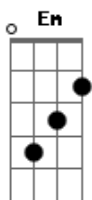

© ukulele-chords.com