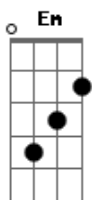

Vitória Freitas - Abrir Mão de Mim

tom:

Intro: **D A Em G**
D A Em G

[Primeira Parte]

D A Em
Juro eu fiz tudo que deu
G D
Meu coração era só seu
A Em
Perdi amigos por te querer
G
Sempre pensando só em você

(**D A Em**)

Gm
Eu não vou abrir mão de mim mais

[Final] **D A Em G**
D A Em G

Acordes

© ukulele-chords.com

© ukulele-chords.com

© ukulele-chords.com

© ukulele-chords.com