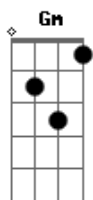

© ukulele-chords.com