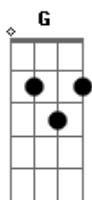

© ukulele-chords.com