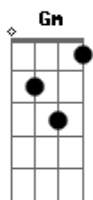

Vitória Freitas - Abrir Mão de Mim

tom:

Intro: **D A Em G**
D A Em G

[Primeira Parte]

D A Em
Juro eu fiz tudo que deu
G D
Meu coração era só seu
A Em
Perdi amigos por te querer
G
Sempre pensando só em você

(**D A Em**)

Gm
Eu não vou abrir mão de mim mais

[Final] **D A Em G**
D A Em G

Acordes

© ukulele-chords.com

© ukulele-chords.com

© ukulele-chords.com

© ukulele-chords.com