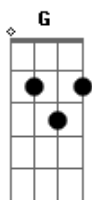

Vitória Freitas - Abrir Mão de Mim

tom:

Intro: **D A Em G**
D A Em G

[Primeira Parte]

D A Em
Juro eu fiz tudo que deu
G D
Meu coração era só seu
A Em
Perdi amigos por te querer
G
Sempre pensando só em você

(**D A Em**)

Gm
Eu não vou abrir mão de mim mais

[Final] **D A Em G**
D A Em G

Acordes

© ukulele-chords.com

© ukulele-chords.com

© ukulele-chords.com

© ukulele-chords.com