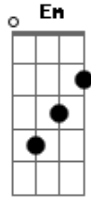

Vitória e Carolina Marcilio - Ninguém Explica Deus?

Tom: C
Intro: G Em C G Am

[Primeira Parte]

G
Nada é igual ao Seu redor
Em
Tudo se faz no Seu olhar
C G Am
Todo o universo se formou no Seu falar

G
Teologia pra explicar
Em
Ou big bang pra disfarçar
C G
Pode alguém até duvidar
Am D
Sei que há um Deus a me guardar

[Primeira Parte]

G
Nada é igual ao Seu redor
Em
Tudo se faz no Seu olhar
C G Am
O universo se formou no Seu falar

G
Teologia pra explicar
Em
Ou big bang pra disfarçar
C G
Pode alguém até duvidar
Am D
Sei que há um Deus a me guardar

G
Antes que o haja houvesse
Em
Ele já era Deus
C G
Se revelou ao seus
Am D
Do gentio ao judeu

Ninguém explica Deus

[Segunda Parte]

G
Ninguém explica

Ninguém explica Deus

Em
Ninguém explica

Ninguém explica Deus

Am D
Do crente ao ateu

G
Ninguém explica Deus

Acordes

© ukulele-chords.com

© ukulele-chords.com

© ukulele-chords.com

© ukulele-chords.com

© ukulele-chords.com