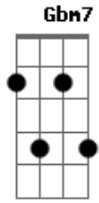

© ukulele-chords.com