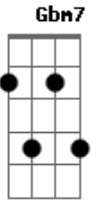

© ukulele-chords.com