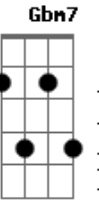

© ukulele-chords.com