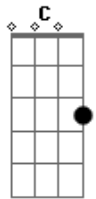

Vitor Sousa - Arcabouço

tom:

D (forma dos acordes no tom de C)

Capostrate na 2ª casa

Intro: C Am7 C Am7

C Am7
Foi pra ver o mar que eu fugi daí

C
Terra pra pisar, areia pra sentir

Am7
Eu fugi também por não saber

F Am7
O que dizer quando me perguntar

G
O que eu fiz pra merecer?

C Am7
Cruz pra carregar todo mundo tem

C
Erros pra contar há quem tenha mais

Am7
O meu sonho é o meu maior valor

F
E quem falou que eu não vou conseguir

Am7 G C
Não sabe de onde eu vim nem pra onde vou

[Refrão]

C Am7
Se for loucura, deixe que te chame assim

C
A vida é dura, fraco é quem não quer viver

Acordes

© ukulele-chords.com

© ukulele-chords.com

© ukulele-chords.com

© ukulele-chords.com

© ukulele-chords.com

Am7
O impossível é toda vez que eu digo: Não!

F
Pro meu instinto quando ele grita: Sim!

Am7 G C
Sinceramente não duvide de si

[Solo] C Am7

[Refrão]

C Am7
Se for loucura, deixe que te chame assim