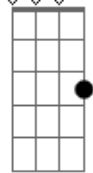

# Vitor Soltau - Simplicidade

tom:

Em

Em

Simples

Como a chuva cai do colchão das nuvens **G7M**

Como o rio se deita ao tocar as margens **C**

Como o dia vai e a noite vem **Em**

## Acordes

**G7M**

© ukulele-chords.com

**Em**

© ukulele-chords.com

**C**

© ukulele-chords.com