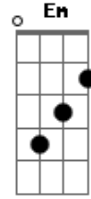

© ukulele-chords.com