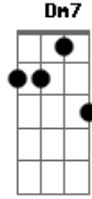

© ukulele-chords.com