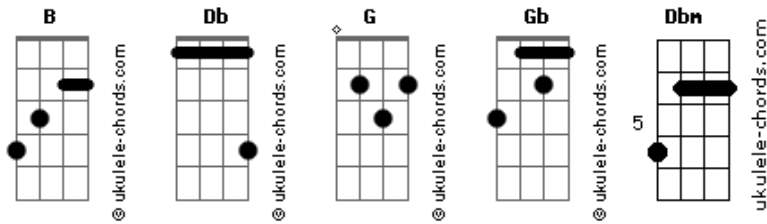

# Vitor Ramil - Subte

tom:

Intro: B Db

B Db  
Yo dejo el sol detrás de mi  
B  
Y bajo hondo en la ciudad  
Db  
La lengua que hablan por aquí  
B  
Es toda hierro y oscuridad  
G  
Del tunel llega una luz  
Gb  
La luna me viene a buscar

Hay tanta gente en el vagón  
Todos me miran sin parar  
Sus ojos sueñan mi visión  
¿Que hago yo en este lugar?  
El tunel me hace comprender  
La luna me puede llevar

[Refrão]

## Acordes

B  
Sur  
G  
Subtemoon  
Dbm  
Subtedream  
G  
Yo viajo en el Subtesur  
Gb  
Yo viajo en el Subtemí  
Yo veo el tiempo en la pared  
Que pasa y siempre queda allá  
Yo veo la vida en el tren  
Inmóvil puedo en él viajar  
El tunel negro es la razón  
La luna me hace delirar  
Sur  
Subtemoon  
Subtedream  
Yo viajo en el Subtesur  
Yo viajo en el Subtemí