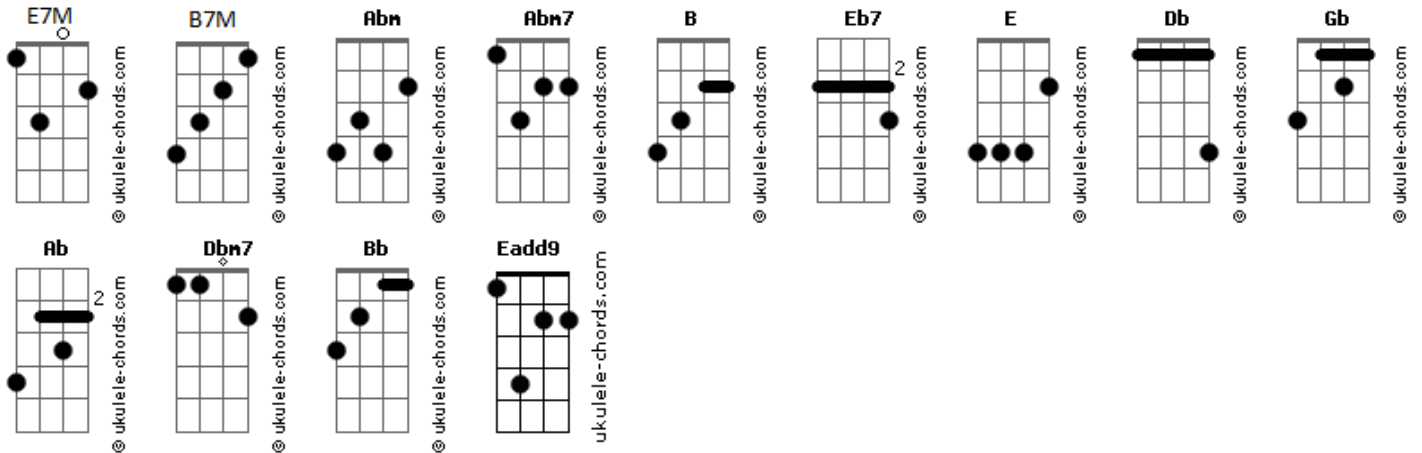

Vitor Nato - Coberto de Neve

tom:

Abm

Intro: Abm7 Gb4 Eadd9
Gb4 Abm7 Gb4 Eadd9

Abm7 Gb4 Eadd9 Gb4
Se eu disser que cansei de esperar você chegar
Abm7 Gb4 Eadd9
Se quanto mais espero mais você demora
Gb4 Abm7 Gb4 Eadd9 Gb4
Sei lá se você quer mesmo vir pra me encontrar ou não dá
Abm7 Gb4 Eadd9
Qual é a desculpa que você vai inventar?

Eadd9 Gb4 Abm7 Gb4
Não quero ficar sonhando acordado
Eadd9 Gb4 Abm7 Gb4
Melhor seria se você dissesse a verdade
Eadd9 Gb4 B
Até te cantei o ?Se? do Djavan
Eb7 E E7M
Mas seu coração está coberto de neve
Eadd9 Gb4 Abm7 Gb4 Db
E nem se importa se é pleno verão (oh, oh...)
Abm7 Gb4 Db
Se é pleno verão (oh, oh...)

Eadd9 Gb4 Abm7 Gb4
Não quero ficar sonhando acordado

Acordes

Eadd9 Gb4 Abm7 Gb4
Melhor seria se você dissesse a verdade
Eadd9 Gb4 B
Até te cantei o ?Se? do Djavan
Eb7 E E7M
Mas seu coração está coberto de neve
Eadd9 Gb4 Abm7 Gb4 Db
E nem se importa com a quente estação (oh, oh...)
Abm7 Gb4 Db
Com a quente estação (oh, oh...)
Abm7
Com a quente estação (Oh, oh, oh...)
(Gb B7M Ab)
(Dbm7 Bb Eb7)

Eadd9 Gb4 Abm7 Gb4
Não quero ficar sonhando acordado
Eadd9 Gb4 Abm7 Gb4
Melhor seria se você dissesse a verdade
Eadd9 Gb4 B
Até te cantei o ?Se? do Djavan
Eb7 E E7M
Mas seu coração está coberto de neve
Eadd9
E nem se importa