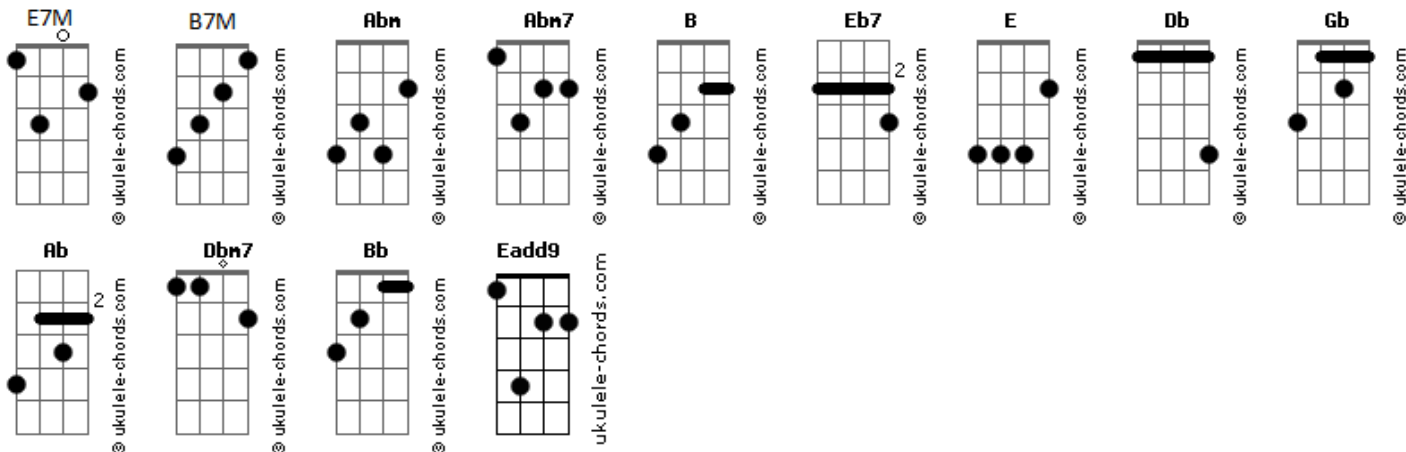

Vitor Nato - Coberto de Neve

tom:

Abm

Intro: Abm7 Gb4 Eadd9
Gb4 Abm7 Gb4 Eadd9

Abm7 Gb4 Eadd9 Gb4
Se eu disser que cansei de esperar você chegar
Abm7 Gb4 Eadd9
Se quanto mais espero mais você demora
Gb4 Abm7 Gb4 Eadd9 Gb4
Sei lá se você quer mesmo vir pra me encontrar ou não dá
Abm7 Gb4 Eadd9
Qual é a desculpa que você vai inventar?

Eadd9 Gb4 Abm7 Gb4
Não quero ficar sonhando acordado
Eadd9 Gb4 Abm7 Gb4
Melhor seria se você dissesse a verdade
Eadd9 Gb4 B
Até te cantei o ?Se? do Djavan
Eb7 E E7M
Mas seu coração está coberto de neve
Eadd9 Gb4 Abm7 Gb4 Db
E nem se importa se é pleno verão (oh, oh...)
Abm7 Gb4 Db
Se é pleno verão (oh, oh...)

Eadd9 Gb4 Abm7 Gb4
Não quero ficar sonhando acordado

Acordes

Eadd9 Gb4 Abm7 Gb4
Melhor seria se você dissesse a verdade
Eadd9 Gb4 B
Até te cantei o ?Se? do Djavan
Eb7 E E7M
Mas seu coração está coberto de neve
Eadd9 Gb4 Abm7 Gb4 Db
E nem se importa com a quente estação (oh, oh...)
Abm7 Gb4 Db
Com a quente estação (oh, oh...)
Abm7
Com a quente estação (Oh, oh, oh...)
(Gb B7M Ab)
(Dbm7 Bb Eb7)

Eadd9 Gb4 Abm7 Gb4
Não quero ficar sonhando acordado
Eadd9 Gb4 Abm7 Gb4
Melhor seria se você dissesse a verdade
Eadd9 Gb4 B
Até te cantei o ?Se? do Djavan
Eb7 E E7M
Mas seu coração está coberto de neve
Eadd9
E nem se importa