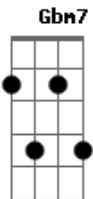

Vítor Massa - Calmaria

tom:

A

A7M

Anoiteceu

Bm7

O dia há de esperar

Gbm7

A noite clarear a quem

D7M

Viveu sem tempo pra sonhar

A7M

Eu vi o mar baixar

Bm7

Pesquei a beira do luar

Gbm7

Fisguei um novo coração

D7M

Coragem pra me aventurar

A7M Bm7

Na Calmaria

Gbm7 D7M

Na Calmaria

A7M

E nessa dança vai

Acordes

© ukulele-chords.com

© ukulele-chords.com

© ukulele-chords.com

© ukulele-chords.com

© ukulele-chords.com

Levando a vida devagar **Bm7**
 Pra ver se a mente se distrai **Gbm7**
 E o corpo vê de relaxar **D7M**
 Vê se dá um tempo e sai **A7M**
 Pra respirar **Bm7**
 Ouve o silêncio e vai **Gbm7**
 Se aventurar **D7M**
 Na Calmaria **A7M Bm7**
 Na Calmaria **Gbm7 D7M**
 (**A7M Bm7 Gbm7 D7M**)
 Na Calmaria **A7M Bm7**
 Na Calmaria **Gbm7 D7M**
 Na Calmaria