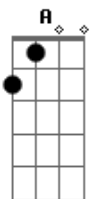

E nessa dança vai

Acordes

© ukulele-chords.com

© ukulele-chords.com

© ukulele-chords.com

© ukulele-chords.com

© ukulele-chords.com

Levando a vida devagar **Bm7**
 Pra ver se a mente se distrai **Gbm7**
 E o corpo vê de relaxar **D7M**
 Vê se dá um tempo e sai **A7M**
 Pra respirar **Bm7**
 Ouve o silêncio e vai **Gbm7**
 Se aventurar **D7M**
 Na Calmaria **A7M Bm7**
 Na Calmaria **Gbm7 D7M**
 (**A7M Bm7 Gbm7 D7M**)
 Na Calmaria **A7M Bm7**
 Na Calmaria **Gbm7 D7M**
 Na Calmaria