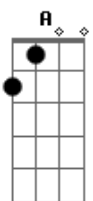

## Acordes

© ukulele-chords.com

© ukulele-chords.com

© ukulele-chords.com

© ukulele-chords.com

© ukulele-chords.com

Levando a vida devagar **Bm7**  
 Pra ver se a mente se distrai **Gbm7**  
 E o corpo vê de relaxar **D7M**  
 Vê se dá um tempo e sai **A7M**  
 Pra respirar **Bm7**  
 Ouve o silêncio e vai **Gbm7**  
 Se aventurar **D7M**  
 Na Calmaria **A7M Bm7**  
 Na Calmaria **Gbm7 D7M**  
 ( **A7M Bm7 Gbm7 D7M** )  
 Na Calmaria **A7M Bm7**  
 Na Calmaria **Gbm7 D7M**  
 Na Calmaria