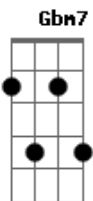

# Vítor Massa - Calmaria

tom:

A

A7M

Anoiteceu

Bm7

O dia há de esperar

Gbm7

A noite clarear a quem

D7M

Viveu sem tempo pra sonhar

A7M

Eu vi o mar baixar

Bm7

Pesquei a beira do luar

Gbm7

Fisquei um novo coração

D7M

Coragem pra me aventurar

A7M Bm7

Na Calmaria

Gbm7 D7M

Na Calmaria

A7M

## Acordes

© ukulele-chords.com

© ukulele-chords.com

© ukulele-chords.com

© ukulele-chords.com

© ukulele-chords.com

Levando a vida devagar **Bm7**  
 Pra ver se a mente se distrai **Gbm7**  
 E o corpo vê de relaxar **D7M**  
 Vê se dá um tempo e sai **A7M**  
 Pra respirar **Bm7**  
 Ouve o silêncio e vai **Gbm7**  
 Se aventurar **D7M**  
 Na Calmaria **A7M Bm7**  
 Na Calmaria **Gbm7 D7M**  
 ( **A7M Bm7 Gbm7 D7M** )  
 Na Calmaria **A7M Bm7**  
 Na Calmaria **Gbm7 D7M**  
 Na Calmaria