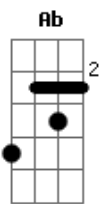

© ukulele-chords.com