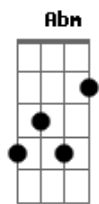

© ukulele-chords.com