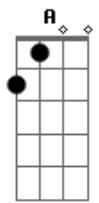

D A

Vem fazer o que nenhum outro fez
Com o Deus que em sete dias tudo fez vem e me refaz outra vez

G

O Deus que em sete dias tudo fez

D

Sem você eu nem sei
Eu até sei mais eu não quero nem, saber

A Bm

O que eu quero saber é de ficar com você
Mas eu não quero nem, saber

Bm

O que eu quero saber é de você
Quem me refez e me fez e refez e faz tudo de novo outra vez

G D A Bm Gbm G

Longe de você preso em minhas transgressões eu ficaria
Sofrendo noite e dia

Bm A G

Longe de você te procurando em outros lugares e não te encontraria
Sofrendo noite e dia

Bm A G Em

Eu amo a tua companhia fica comigo noite dia
Eu amo a tua companhia fica comigo noite dia

D

Sem você eu nem sei
Eu até sei mais eu não quero nem, saber

A Bm

O que eu quero saber é de ficar com você
Mas eu não quero nem, saber

Bm

O que eu quero saber é de você
Quem me refez e me fez e refez e faz tudo de novo outra vez

G D A Bm Gbm G

Acordes

© ukulele-chords.com