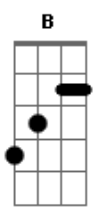

© ukulele-chords.com