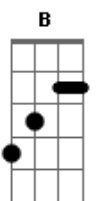

© ukulele-chords.com