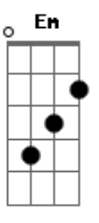

Vitor Kley - Vai Na Fé

tom:

Intro: Am7 Bm7 C7M
C7M D Em7

Am7 Bm7 C7M
Vai na fé
Segue o teu caminho
Aprende a andar sozinho
C7M D Em7
Que o tempo dá o seu valor

Vai na fé
Na vida a gente vence
Em7 D C7M
Quando espalha o bem e o amor
Segue o teu caminho
Aprende a andar sozinho
C7M D Em7
Que o tempo dá o seu valor
Vai na fé
Na vida a gente vence
D
Quando espalha o bem

Quando espalha o bem e o amor
Segue o teu caminho
Aprende a andar sozinho
Cadd9 Dadd9 Em7

Que o tempo dá o seu valor
Vai na fé

Am7 Bm7 Cadd9
Vai na fé

Acordes

© ukulele-chords.com

© ukulele-chords.com

© ukulele-chords.com