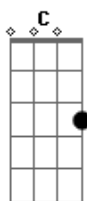

Vitor Kley - Sempre Ao Seu Lado

Tom: C
Intro: C F C F

C F Am C F
Eu nunca tive respostas pras perguntas que você me fez
C F Am C F
Foram tantas apostas abandonas apenas de uma vez
C F Am C F
Quero ser quero estar sempre ao seu lado
C F Am C D
Quero sentir quero tocar teu corpo como namorado

Bb G C

C F Am C F
Todos os nossos sonhos enterrados no fundo de um quintal
C F Am C F
E os nossos planos que nunca deram certo no final
C F Am C F
Quero ser quero estar sempre ao seu lado
C F Am C D

Quero sentir quero tocar teu corpo como namorado

Bb G C

C F Am C F
Eu nunca tive respostas pras perguntas que você me fez
C F Am C F
Foram tantas apostas abandonas apenas de uma vez
C F Am C F
Quero ser quero estar sempre ao seu lado
C F Am C F
Quero sentir quero tocar teu corpo como namorado
C F Am C F
Quero ser quero estar sempre ao seu lado oooo
C F Am C D
Eu quero sentir quero tocar teu corpo como namorado

(Bb G C)

(C F C F)

(C)

Acordes

© ukulele-chords.com