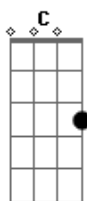

# Vitor Kley - Sempre Ao Seu Lado

Tom: C  
Intro: C F C F

C F Am C F  
Eu nunca tive respostas pras perguntas que você me fez  
C F Am C F  
Foram tantas apostas abandonas apenas de uma vez  
C F Am C F  
Quero ser quero estar sempre ao seu lado  
C F Am C D  
Quero sentir quero tocar teu corpo como namorado

Bb G C

C F Am C F  
Todos os nossos sonhos enterrados no fundo de um quintal  
C F Am C F  
E os nossos planos que nunca deram certo no final  
C F Am C F  
Quero ser quero estar sempre ao seu lado  
C F Am C D

Quero sentir quero tocar teu corpo como namorado

Bb G C

C F Am C F  
Eu nunca tive respostas pras perguntas que você me fez  
C F Am C F  
Foram tantas apostas abandonas apenas de uma vez  
C F Am C F  
Quero ser quero estar sempre ao seu lado  
C F Am C F  
Quero sentir quero tocar teu corpo como namorado  
C F Am C F  
Quero ser quero estar sempre ao seu lado oooo  
C F Am C D  
Eu quero sentir quero tocar teu corpo como namorado

( Bb G C )

( C F C F )

( C )