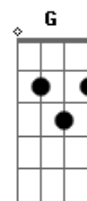

© ukulele-chords.com