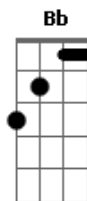

Vitor Kley - Sempre Ao Seu Lado

Tom: C
Intro: C F C F

C F Am C F
Eu nunca tive respostas pras perguntas que você me fez
C F Am C F
Foram tantas apostas abandonas apenas de uma vez
C F Am C F
Quero ser quero estar sempre ao seu lado
C F Am C D
Quero sentir quero tocar teu corpo como namorado

Bb G C

C F Am C F
Todos os nossos sonhos enterrados no fundo de um quintal
C F Am C F
E os nossos planos que nunca deram certo no final
C F Am C F
Quero ser quero estar sempre ao seu lado
C F Am C D

Quero sentir quero tocar teu corpo como namorado

Bb G C

C F Am C F
Eu nunca tive respostas pras perguntas que você me fez
C F Am C F
Foram tantas apostas abandonas apenas de uma vez
C F Am C F
Quero ser quero estar sempre ao seu lado
C F Am C F
Quero sentir quero tocar teu corpo como namorado
C F Am C F
Quero ser quero estar sempre ao seu lado oooo
C F Am C D
Eu quero sentir quero tocar teu corpo como namorado

(Bb G C)

(C F C F)

(C)

Acordes

© ukulele-chords.com

© ukulele-chords.com

© ukulele-chords.com

© ukulele-chords.com