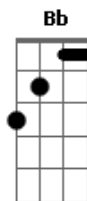

# Vitor Kley - Sempre Ao Seu Lado

Tom: C  
Intro: C F C F

C F Am C F  
Eu nunca tive respostas pras perguntas que você me fez  
C F Am C F  
Foram tantas apostas abandonas apenas de uma vez  
C F Am C F  
Quero ser quero estar sempre ao seu lado  
C F Am C D  
Quero sentir quero tocar teu corpo como namorado

Quero sentir quero tocar teu corpo como namorado

Bb G C

C F Am C F  
Eu nunca tive respostas pras perguntas que você me fez  
C F Am C F  
Foram tantas apostas abandonas apenas de uma vez  
C F Am C F  
Quero ser quero estar sempre ao seu lado  
C F Am C F  
Quero sentir quero tocar teu corpo como namorado  
C F Am C F  
Quero ser quero estar sempre ao seu lado oooo  
C F Am C D  
Eu quero sentir quero tocar teu corpo como namorado

( Bb G C )

( C F C F )

( C )