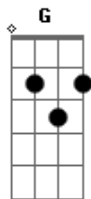

Vitor Kley - O Tempo

tom:

Intro: C G D C
C G D

[Primeira Parte]

C G
Todo mundo quer saber do tempo
D C G D
Mas o tempo é que sabe de tudo

C
É vendaval
Furacão
G D
De pensamento
C G D
Dê um tempo ao tempo

C
Alô
Será que tem um pouco de Sol G
D
Pra me dar

C G D
Ou só um gole de chuva

C
Não vou
Passar mais uma noite
G D
Esquentando o sofá

C
Preciso sair pra rua
G D
Ah

[Refrão]

C
Então
Será que chove lá fora? G D

C
Ou será
Que há tempestade aqui dentro? G D

Am7
Não sei mais

[Segunda Parte]

C G D
Todo mundo quer saber do tempo
C G D

Mas é o tempo que sabe de tudo

C
É vendaval
Furacão G D
De pensamento C G D
Dê um tempo ao tempo

C
Alô
Será que tem um pouco de Sol G D pra me dar?
C G D
Ou só um gole de chuva?

C
Não vou
Passar mais uma noite
G D
Esquentando o sofá

C
Preciso sair pra rua
D
Ah

[Refrão]

C
Então
Será que chove lá fora? G D

C
Ou será
Que há tempestade aqui dentro? G D

Am7
Não sei mais
G
Não sei mais
Am7
Não sei mais
D
Não sei mais

[Refrão]

C
Então
Será que chove lá fora? G D

C
Ou será
Que há tempestade aqui dentro? G D

C
Todo mundo quer saber do tempo

Acordes

© ukulele-chords.com

© ukulele-chords.com

© ukulele-chords.com

© ukulele-chords.com