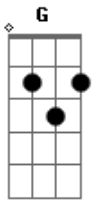

© ukulele-chords.com