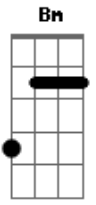

© ukulele-chords.com