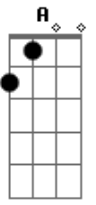

© ukulele-chords.com