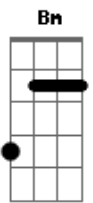

Gbm11 Gbm6 Gbm11
Daquela cena em que eu tirava tua saia e você beijava a minha boca
(Em7 Bm C7M)
(Gbm11 Gbm6 Gbm11)
Em7
Dali pra frente a história começou a complicar
Bm
Ela foi pro Rio embora e levou meu colar
C7M
Até me mandou uma foto jurando que não foi por querer
Gbm11
Em7
Eu fingindo acreditar que tava tudo bem
Bm
Sei que quando olhar pra ele vai me desejar como ninguém
C7M
Em
Morena malandra, você não me engana, eu sei que foi por querer
Gbm11
Em7
E mesmo que for, isso é bom pra lembrar
Bm
Desse nosso romance quando o peito apertar
C7M
Você pensa em mim, to pensando em você
Gbm11 Gbm6 Gbm11
Ta difícil de te esquecer
Em7 Bm
Morena, me encantei com o seu jeito de olhar
C7M
Paralisei o tempo só pra lembrar
Gbm11 Gbm6 Gbm11
Daquela cena em que eu tirava tua saia e você beijava a minha boca
Em7 Bm
Me encantei com o seu jeito de olhar
C7M
Paralisei o tempo só pra lembrar
Gbm11 Gbm6 Gbm11
Daquela cena em que eu tirava tua saia e você beijava a minha boca

Acordes

© ukulele-chords.com