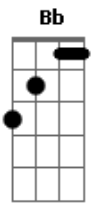

© ukulele-chords.com