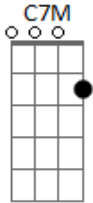

© ukulele-chords.com