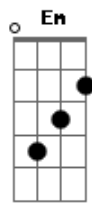

© ukulele-chords.com