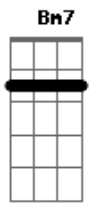

C
Paralisei o tempo só pra lembrar

Em B7
Daquela cena em que eu tirava tua saia e você beijava a minha boca

Bm7
Me encantei com o seu jeito de olhar

C
Paralisei o tempo só pra lembrar

B7
Daquela cena em que eu tirava tua saia e você beijava a minha boca

(Em Bm7 C Eb B7)

Acordes

© ukulele-chords.com

© ukulele-chords.com

© ukulele-chords.com

© ukulele-chords.com

© ukulele-chords.com

© ukulele-chords.com