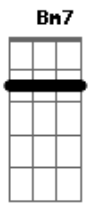

C
Paralisei o tempo só pra lembrar

Em B7
Daquela cena em que eu tirava tua saia e você beijava a minha boca

Bm7
Me encantei com o seu jeito de olhar

C
Paralisei o tempo só pra lembrar

B7
Daquela cena em que eu tirava tua saia e você beijava a minha boca

(Em Bm7 C Eb B7)

Acordes

© ukulele-chords.com

© ukulele-chords.com

© ukulele-chords.com

© ukulele-chords.com

© ukulele-chords.com

© ukulele-chords.com