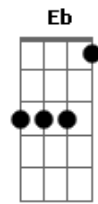

Vitor Kley - Morena

Tom: E

m

Intro: Em Bm7 C Eb B7

Em
Ela riu do meu cabelo sem me conhecer
Bm7
Eu que sou um caro esperto já coleí pra ver
C
Qual que era da morena com sorriso lindo, do olho azul B7

Em
Começamos papo louco sem nem perceber
Bm7
Sobre ex e talvez seja melhor nem dizer B7
C
Eu vim lá da Zona Oeste, ela é menina da Zona Sul

C
Paralisei o tempo só pra lembrar

Em B7
Daquela cena em que eu tirava tua saia e você beijava a minha boca

Bm7
Me encantei com o seu jeito de olhar

C
Paralisei o tempo só pra lembrar

B7
Daquela cena em que eu tirava tua saia e você beijava a minha boca

(Em Bm7 C Eb B7)

Acordes

© ukulele-chords.com

© ukulele-chords.com

© ukulele-chords.com

© ukulele-chords.com

© ukulele-chords.com

© ukulele-chords.com