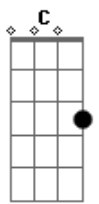

Vitor Kley - Morena

Tom: E

m

Intro: Em Bm7 C Eb B7

Em
Ela riu do meu cabelo sem me conhecer
Bm7
Eu que sou um caro esperto já coleí pra ver
C
Qual que era da morena com sorriso lindo, do olho azul B7

Em
Começamos papo louco sem nem perceber
Bm7
Sobre ex e talvez seja melhor nem dizer B7
C
Eu vim lá da Zona Oeste, ela é menina da Zona Sul

C
Paralisei o tempo só pra lembrar

Em B7
Daquela cena em que eu tirava tua saia e você beijava a minha boca

Bm7
Me encantei com o seu jeito de olhar

C
Paralisei o tempo só pra lembrar

B7
Daquela cena em que eu tirava tua saia e você beijava a minha boca

(Em Bm7 C Eb B7)

Acordes

© ukulele-chords.com

© ukulele-chords.com

© ukulele-chords.com

© ukulele-chords.com

© ukulele-chords.com

© ukulele-chords.com