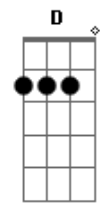

C
Paralisei o tempo só pra lembrar

Em B7
Daquela cena em que eu tirava tua saia e você beijava a minha boca

Bm7
Me encantei com o seu jeito de olhar

C
Paralisei o tempo só pra lembrar

B7
Daquela cena em que eu tirava tua saia e você beijava a minha boca

(Em Bm7 C Eb B7)

Acordes

© ukulele-chords.com

© ukulele-chords.com

© ukulele-chords.com

© ukulele-chords.com

© ukulele-chords.com

© ukulele-chords.com