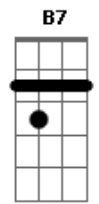

Vitor Kley - Morena

Tom: E

m

Intro: Em Bm7 C Eb B7

Em
Ela riu do meu cabelo sem me conhecer
Bm7
Eu que sou um caro esperto já coleí pra ver
C
Qual que era da morena com sorriso lindo, do olho azul B7

Em
Começamos papo louco sem nem perceber
Bm7
Sobre ex e talvez seja melhor nem dizer B7
C
Eu vim lá da Zona Oeste, ela é menina da Zona Sul

C
Paralisei o tempo só pra lembrar

Em B7
Daquela cena em que eu tirava tua saia e você beijava a minha boca

Bm7
Me encantei com o seu jeito de olhar

C
Paralisei o tempo só pra lembrar

B7
Daquela cena em que eu tirava tua saia e você beijava a minha boca

(Em Bm7 C Eb B7)

Acordes

© ukulele-chords.com

© ukulele-chords.com

© ukulele-chords.com

© ukulele-chords.com

© ukulele-chords.com

© ukulele-chords.com