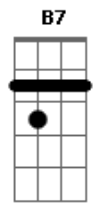

Vitor Kley - Morena

Tom: E

m

Intro: Em Bm7 C Eb B7

Em
Ela riu do meu cabelo sem me conhecer
Bm7
Eu que sou um caro esperto já coleí pra ver
C
Qual que era da morena com sorriso lindo, do olho azul B7

Em
Começamos papo louco sem nem perceber
Bm7
Sobre ex e talvez seja melhor nem dizer B7
C
Eu vim lá da Zona Oeste, ela é menina da Zona Sul

C
Paralisei o tempo só pra lembrar

Em B7
Daquela cena em que eu tirava tua saia e você beijava a minha boca

Bm7
Me encantei com o seu jeito de olhar

C
Paralisei o tempo só pra lembrar

B7
Daquela cena em que eu tirava tua saia e você beijava a minha boca

(Em Bm7 C Eb B7)

Acordes

© ukulele-chords.com

© ukulele-chords.com

© ukulele-chords.com

© ukulele-chords.com

© ukulele-chords.com

© ukulele-chords.com