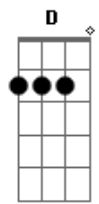

C
Paralisei o tempo só pra lembrar

Em B7
Daquela cena em que eu tirava tua saia e você beijava a minha boca

Bm7
Me encantei com o seu jeito de olhar

C
Paralisei o tempo só pra lembrar

B7
Daquela cena em que eu tirava tua saia e você beijava a minha boca

(Em Bm7 C Eb B7)

Acordes

© ukulele-chords.com

© ukulele-chords.com

© ukulele-chords.com

© ukulele-chords.com

© ukulele-chords.com

© ukulele-chords.com