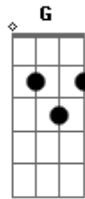

F G Am
Quero estar com você quando raiar o sol

F G C
Na escuridão você é o meu farol

F G C
Na escuridão você é o meu farol

C
É uma estrela que vai brilhar

F G C
Você é o meu farol

C
Uma luz que vai me iluminar

F G C C Am G F G C G
Você é o meu farol laraia laraia

(C C Am G F G C G) 2x
Nananana nananana

C

Acordes

© ukulele-chords.com

© ukulele-chords.com

© ukulele-chords.com

© ukulele-chords.com