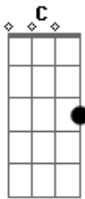

Vitor Kley - Luz a Brilhar

Tom: C

Tom: C

C F G Am
Quero estar com você até o dia amanhecer

F G Am
Quero estar com você quando raiar o sol

F G C C Am G F G C G
Na escuridão você é o meu farol laraia laraia

C C Am G F G C
Será que um dia a gente vai se encontrar noutra lugar bem melhor?

C C Am G F G
Será que um dia tudo isso vai passar e eu vou te levar pra conhecer o meu mundo?

C F G Am
Quero estar com você até o dia amanhecer

F G Am
Quero estar com você quando raiar o sol

F G C C Am G F G C G
Na escuridão você é o meu farol laraia laraia

(C C Am G F G C G)

C C Am G F G

C
Eu olho pra lua e vejo o seu olhar é o que me faz imaginar uma noite que é dia.

C C Am G F G
E as estrelas vão brilhar nesse céu azul vão voar, por cima de nós dois.

C F G Am
Quero estar com você até o dia amanhecer

F G Am
Quero estar com você quando raiar o sol

F G C
Na escuridão você é o meu farol

F G C
Na escuridão você é o meu farol

C
É uma estrela que vai brilhar

F G C
Você é o meu farol

C
Uma luz que vai me iluminar

F G C C Am G F G C G
Você é o meu farol laraia laraia

(C C Am G F G C G) 2x
Nananana nananana

C

Acordes