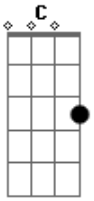

© ukulele-chords.com