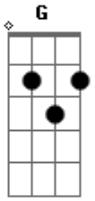

© ukulele-chords.com