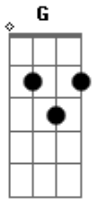

Vitor Kley - Jacarandá (part. Vitão)

tom:

G (forma dos acordes no tom de D)

Capostrate na 5ª casa

A7M

Desde pequeno admirei teu jeito de olhar o mundo

Sempre sentada na primeira fila e eu jogado lá no fundo

Desde pequeno admirei teu jeito de olhar o mundo

Acordes

© ukulele-chords.com

© ukulele-chords.com

© ukulele-chords.com

© ukulele-chords.com