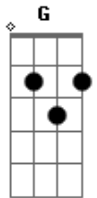

Vitor Kley - Jacarandá (part. Vitão)

tom:

G (forma dos acordes no tom de D)

Capostrate na 5ª casa

A7M

Desde pequeno admirei teu jeito de olhar o mundo

Sempre sentada na primeira fila e eu jogado lá no fundo

Desde pequeno admirei teu jeito de olhar o mundo

Acordes

© ukulele-chords.com

© ukulele-chords.com

© ukulele-chords.com

© ukulele-chords.com