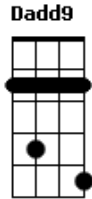

ukulele-chords.com