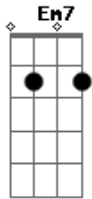

© ukulele-chords.com