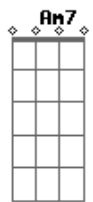

© ukulele-chords.com