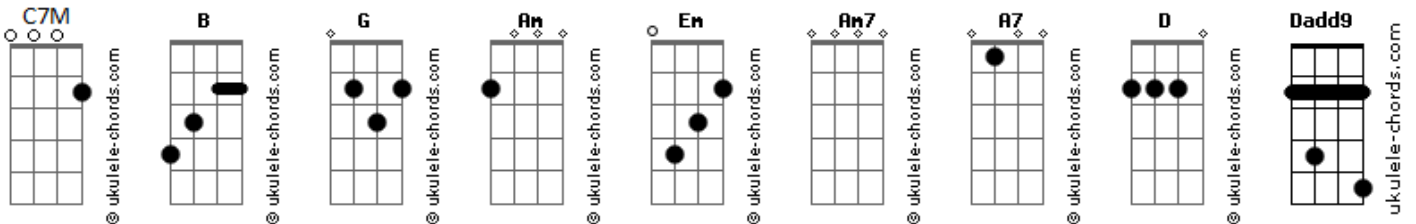

# Vitor Kley - Amor Não Eh Pra Mim (part. Elana Dara)

tom: B (forma dos acordes no tom de G )  
 Capostraste na 4ª casa  
 Intro: C7M Am Em G

C7M  
 Eu escutava da minha mãe  
 Am  
 Que era bom ter alguém comigo  
 Em  
 Eu não sou fácil de lidar  
 G  
 Mas também não sou impossível  
 C7M  
 Eu tô dizendo pra você  
 Am7  
 Que minha cabeça tá explodindo  
 Em G  
 Avisa aí pra Deus que meu anjo tá dormindo

C7M  
 Pode parar que eu quero descer  
 Am7  
 Não dá pra vencer se ninguém torcer  
 Em  
 Não dá pra falar, se ninguém me ouvir  
 G  
 Não dá pra chorar se nenhum lágrima resolver cair

C7M . Am7  
 Não não não não não  
 Em  
 Seja bem vindo a minha canção  
 G  
 De auto sabotagem

C7M Am  
 E olha lá o sol nascendo ao contrário e a chuva tá colorida  
 Em G  
 Isso tudo só acontece, porque eu acordei de bem com a vida  
 C7M Am7  
 Cansei de falar sobre sentimentos  
 Em G  
 Mas tá engasgado na minha garganta  
 C7M Am

## Acordes

Em G  
 Tudo que eu falo sai lá de dentro  
 Me desculpa por não ser o que eu queria ser na infância  
 ( C7M Am7 )

Em G  
 O amor não eh pra mim, não é não  
 C7M Am7  
 O amor não eh pra mim, não é  
 Em G  
 O amor não eh pra mim, não é não  
 C7M Am7  
 É tão engraçado eu ter certeza que tô blindada de sentimentos  
 Em  
 É muita coragem da minha parte  
 G  
 É que eu me apaixono por tudo que eu vejo