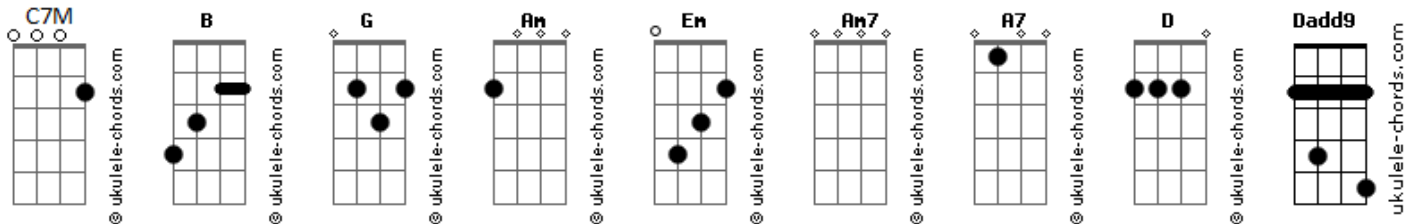

# Vitor Kley - Amor Não Eh Pra Mim (part. Elana Dara)

tom:

B (forma dos acordes no tom de G )

Capostrate na 4ª casa  
Intro: C7M Am Em G

C7M  
Eu escutava da minha mãe  
Am  
Que era bom ter alguém comigo  
Em  
Eu não sou fácil de lidar  
G  
Mas também não sou impossível  
C7M  
Eu tô dizendo pra você  
Am7  
Que minha cabeça tá explodindo  
Em G  
Avisa aí pra Deus que meu anjo tá dormindo

C7M  
Pode parar que eu quero descer  
Am7  
Não dá pra vencer se ninguém torcer  
Em  
Não dá pra falar, se ninguém me ouvir  
G  
Não dá pra chorar se nenhum lágrima resolver cair

C7M . Am7  
Não não não não não  
Em  
Seja bem vindo a minha canção  
G  
De auto sabotagem

C7M Am  
E olha lá o sol nascendo ao contrário e a chuva tá colorida  
Em G  
Isso tudo só acontece, porque eu acordei de bem com a vida  
C7M Am7  
Cansei de falar sobre sentimentos  
Em G  
Mas tá engasgado na minha garganta  
C7M Am

## Acordes

Em G  
Tudo que eu falo sai lá de dentro  
Me desculpa por não ser o que eu queria ser na infância  
( C7M Am7 )

Em G  
O amor não eh pra mim, não é não  
C7M Am7  
O amor não eh pra mim, não é  
Em G  
O amor não eh pra mim, não é não  
C7M Am7  
É tão engraçado eu ter certeza que tô blindada de sentimentos  
Em  
É muita coragem da minha parte  
G  
É que eu me apaixono por tudo que eu vejo