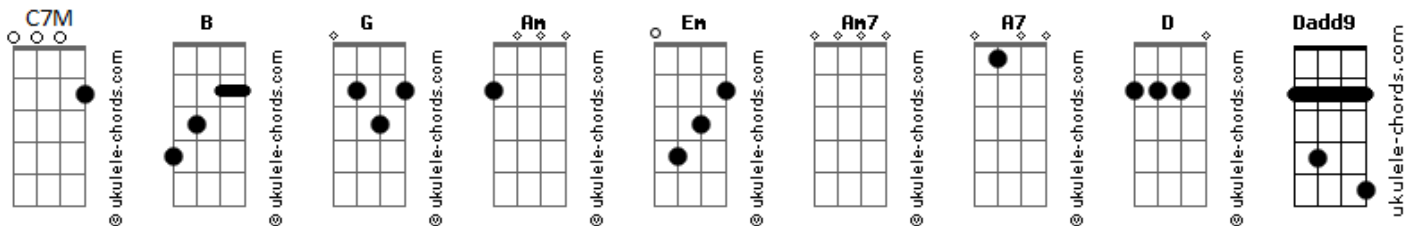

Vitor Kley - Amor Não Eh Pra Mim (part. Elana Dara)

tom:

B (forma dos acordes no tom de G)

Capostrate na 4ª casa
Intro: C7M Am Em G

C7M
Eu escutava da minha mãe
Am
Que era bom ter alguém comigo
Em
Eu não sou fácil de lidar
G
Mas também não sou impossível
C7M
Eu tô dizendo pra você
Am7
Que minha cabeça tá explodindo
Em G
Avisa aí pra Deus que meu anjo tá dormindo

C7M
Pode parar que eu quero descer
Am7
Não dá pra vencer se ninguém torcer
Em
Não dá pra falar, se ninguém me ouvir
G
Não dá pra chorar se nenhum lágrima resolver cair

C7M . Am7
Não não não não não
Em
Seja bem vindo a minha canção
G
De auto sabotagem

C7M Am
E olha lá o sol nascendo ao contrário e a chuva tá colorida
Em G
Isso tudo só acontece, porque eu acordei de bem com a vida
C7M Am7
Cansei de falar sobre sentimentos
Em G
Mas tá engasgado na minha garganta
C7M Am

Acordes

Em G
Tudo que eu falo sai lá de dentro
Me desculpa por não ser o que eu queria ser na infância
(C7M Am7)

Em G
O amor não eh pra mim, não é não
C7M Am7
O amor não eh pra mim, não é
Em G
O amor não eh pra mim, não é não
C7M Am7
É tão engraçado eu ter certeza que tô blindada de sentimentos
Em
É muita coragem da minha parte
G
É que eu me apaixono por tudo que eu vejo