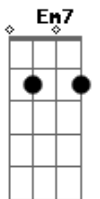

© ukulele-chords.com