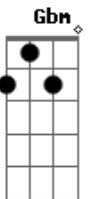

© ukulele-chords.com