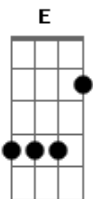

© ukulele-chords.com