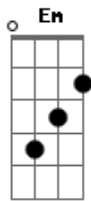

Vitor e Mairla Santos - Bem Perto

Tom: G

Só queria estar bem perto ^{Em} ^C
Pra ver como isso tudo foi acontecer ^G
Quando eu abri os olhos ^D
Perdi i amor que tanto prometeu ^{Em}
E algum dia vou te ver ^C
Pensativa no jardim ^G
Um grande, como pode terminar assim ^D

REFRÃO:

^G ^D
Se algum dia eu errei
Eu juro que foi sem querer ^{Em}
Um amor assim como teu ^C
Eu prometo que nunca vou esquecer ^G
Agora que eu já aprendi ^D
Que não se deve brincar com o coração ^{Em}
Só estou aqui pra te dizer ^C
Que te amo e quero teu perdão ^{Em}

Acordes

© ukulele-chords.com

© ukulele-chords.com

© ukulele-chords.com

© ukulele-chords.com