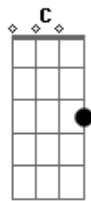

© ukulele-chords.com