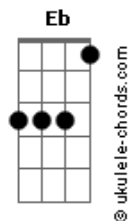

Vitor e Luan - Rótulo da Garrafa (part. Guilherme e Benuto)

tom:

Eb (forma dos acordes no tom de **D**)

Capostrate na 1ª casa

Intro: **Em G Bm A**

Em G

Meu limite excedeu

Bm

Pra mim já deu

A

Não corro atrás

Em G

Só um lado que doeu

Bm

No caso eu

A

Que dei amor demais

[Pré-Refrão]

Bm

Coração abandonou a luta

A
Levou tanta surra

Acordes

Por amar você

Em