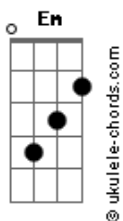

Vitor e Luan - Rótulo da Garrafa (part. Guilherme e Benuto)

tom:

Eb (forma dos acordes no tom de **D**)

Capostrate na 1ª casa

Intro: **Em G Bm A**

Em G

Meu limite excedeu

Bm

Pra mim já deu

A

Não corro atrás

Em G

Só um lado que doeu

Bm

No caso eu

A

Que dei amor demais

[Pré-Refrão]

Bm

Coração abandonou a luta

A
Levou tanta surra

Acordes

Por amar você

Em