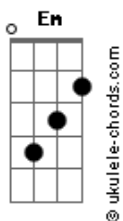

Vitor e Luan - Rótulo da Garrafa (part. Guilherme e Benuto)

tom:

E_b (forma dos acordes no tom de **D**)

Capostrate na 1ª casa

Intro: **E_m** **G** **B_m** **A**

E_m **G**
Meu limite excedeu

B_m
Pra mim já deu

A
Não corro atrás

E_m **G**
Só um lado que doeu

B_m
No caso eu

A
Que dei amor demais

[Pré-Refrão]

B_m
Coração abandonou a luta

A
Levou tanta surra

Acordes

Por amar você

E_m
Eu espero uma saudade sua

Mas não chega nunca **A**

Nunca vem me ver

[Refrão]

Vou ali dar uns beijo de língua na lata **E_m**

G **D**
Já que ultimamente não pensa na gente

E tem pegado gente com força **A**

Vou ali dar uns beijo de língua na lata **E_m**

G **D**
Brincar de tirar o rótulo da garrafa

Enquanto outro tira sua roupa **A**