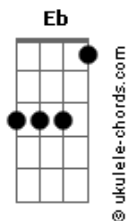

Vitor e Luan - Rótulo da Garrafa (part. Guilherme e Benuto)

tom:

E_b (forma dos acordes no tom de **D**)

Capostrate na 1ª casa

Intro: **E_m** **G** **B_m** **A**

E_m **G**
Meu limite excedeu

B_m
Pra mim já deu

A
Não corro atrás

E_m **G**
Só um lado que doeu

B_m
No caso eu

A
Que dei amor demais

[Pré-Refrão]

B_m
Coração abandonou a luta

A
Levou tanta surra

Acordes

Por amar você

E_m
Eu espero uma saudade sua

Mas não chega nunca **A**

Nunca vem me ver

[Refrão]

Vou ali dar uns beijo de língua na lata **E_m**

G **D**
Já que ultimamente não pensa na gente

E tem pegado gente com força **A**

Vou ali dar uns beijo de língua na lata **E_m**

G **D**
Brincar de tirar o rótulo da garrafa

Enquanto outro tira sua roupa **A**