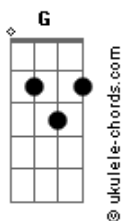

Vitor e Luan - Rótulo da Garrafa (part. Guilherme e Benuto)

tom:

Eb (forma dos acordes no tom de **D**)

Capostrate na 1ª casa

Intro: **Em G Bm A**

Em G

Meu limite excedeu

Bm

Pra mim já deu

A

Não corro atrás

Em G

Só um lado que doeu

Bm

No caso eu

A

Que dei amor demais

[Pré-Refrão]

Bm

Coração abandonou a luta

A
Levou tanta surra

Acordes

Por amar você

Em