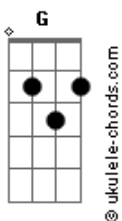

Vitor e Luan - Rótulo da Garrafa (part. Guilherme e Benuto)

tom:

E_b (forma dos acordes no tom de **D**)

Capostrate na 1ª casa

Intro: **E_m** **G** **B_m** **A**

E_m **G**
Meu limite excedeu

B_m
Pra mim já deu

A
Não corro atrás

E_m **G**
Só um lado que doeu

B_m
No caso eu

A
Que dei amor demais

[Pré-Refrão]

B_m
Coração abandonou a luta

A
Levou tanta surra

Acordes

Por amar você

E_m
Eu espero uma saudade sua

Mas não chega nunca **A**

Nunca vem me ver

[Refrão]

Vou ali dar uns beijo de língua na lata **E_m**

G **D**
Já que ultimamente não pensa na gente

E tem pegado gente com força **A**

Vou ali dar uns beijo de língua na lata **E_m**

G **D**
Brincar de tirar o rótulo da garrafa

Enquanto outro tira sua roupa **A**