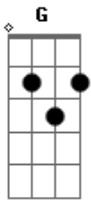

Vitor e Luan - Confere

tom:

Intro: C F G

[Primeira Parte]

C
Vamos lá o que que ta faltando
Pra gente se acerta Dm
Vou falando cê vai anotando F

[Segunda Parte]

Que eu tô com saudade confere Dm
Que o nosso beijo bate confere F
Que a gente é bom naquilo confere C
Confere demais G

[Pré-Refrão]

Ai ai ai Dm
Depois dessa cê não tem mais duvida C
Ai ai ai C
Pega logo suas coisa e se muda G

[Refrão]

Muda pra minha vida Dm
Vem se joga fica F
C

Mas se não quiser vim de vez
Cê faz só um teste de um mês G

Quase que a gente esquece Dm
Anota aí F
Que o nosso amor também confere G C
(Dm F C G)

[Pré-Refrão]

Ai ai ai Dm
Depois dessa cê não tem mais duvida C
Ai ai ai C
Pega logo suas coisa e se muda G

[Refrão]

Muda pra minha vida Dm
Vem se joga fica F
Mas se não quiser vim de vez C
Cê faz só um teste de um mês G

Quase que a gente esquece Dm
Anota aí F
Que o nosso amor também confere G C
(C)

Acordes

© ukulele-chords.com