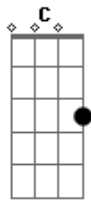

Vitor e Luan - Confere

tom:

Intro: C F G

[Primeira Parte]

C
Vamos lá o que que ta faltando
Dm
Pra gente se acerta
F
Vou falando cê vai anotando

[Segunda Parte]

Dm
Que eu tô com saudade confere
F
Que o nosso beijo bate confere
C
Que a gente é bom naquilo confere
G
Confere demais

[Pré-Refrão]

Dm
Ai ai ai
C
Depois dessa cê não tem mais duvida
C
Ai ai ai
G
Pega logo suas coisa e se muda

[Refrão]

Dm
Muda pra minha vida
F
Vem se joga fica
C

Mas se não quiser vim de vez
G
Cê faz só um teste de um mês

Dm
Quase que a gente esquece
F
Anota aí
G C
Que o nosso amor também confere
(Dm F C G)

[Pré-Refrão]

Dm
Ai ai ai
C
Depois dessa cê não tem mais duvida
C
Ai ai ai
G
Pega logo suas coisa e se muda

[Refrão]

Dm
Muda pra minha vida
F
Vem se joga fica
C
Mas se não quiser vim de vez
G
Cê faz só um teste de um mês

Dm
Quase que a gente esquece
F
Anota aí
G C
Que o nosso amor também confere
(C)

Acordes

© ukulele-chords.com

© ukulele-chords.com

© ukulele-chords.com

© ukulele-chords.com