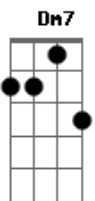

© ukulele-chords.com