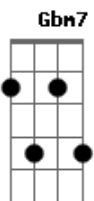

© ukulele-chords.com