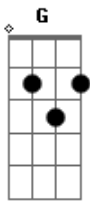

© ukulele-chords.com