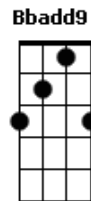

Vitor e Ellen - Maravilhosa Graça

tom:

Intro: **Dm F Dm F**

[Primeira Parte]

Dm
Despedaçado
F
Me encontrava
Dm
Nas mãos do oleiro
C F
Refeito fui
Dm
Meu coração é teu senhor
C F
Serei teu vaso
C
Pra o mundo ver
Bb C
Tua vida em mim Deus

[Pré-Refrão]

Bbadd9
Maravilhosa Graça
C
Ele é o amor
Dm Bb
Salvou um miserável como eu
Bbadd9
Estava eu perdido
C
E me encontrou
Dm Bb
Era cego mas agora vejo

[Refrão]

F C
Eu já posso ver
Dm Bb
Posso ver o amor em teus olhos
F C
Que levou a si mesmo pra cruz
Dm Bb
Tirando-me da morte pra vida
(**Dm F Dm F**)

[Segunda Parte]

Dm
Levou minhas falhas
F
Minhas fraquezas
Dm
Sobre teus ombros
C F
Tudo carregou
Dm

Acordes

© ukulele-chords.com

© ukulele-chords.com

© ukulele-chords.com

© ukulele-chords.com

© ukulele-chords.com

Bbadd9
Estava eu perdido

C
E me encontrou

Dm Bb
Era cego mas agora vejo

[Refrão]

F C
Eu já posso ver

Dm Bb
Posso ver o amor em teus olhos

F C
Que levou a si mesmo pra cruz

Dm Bb
Tirando-me da morte pra vida