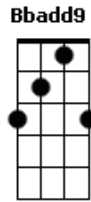

# Vitor e Ellen - Maravilhosa Graça

tom:

Intro: **Dm F Dm F**

[Primeira Parte]

**Dm**  
Despedaçado  
**F**  
Me encontrava  
**Dm**  
Nas mãos do oleiro  
**C F**  
Refeito fui  
**Dm**  
Meu coração é teu senhor  
**C F**  
Serei teu vaso  
**C**  
Pra o mundo ver  
**Bb C**  
Tua vida em mim Deus

[Pré-Refrão]

**Bbadd9**  
Maravilhosa Graça  
**C**  
Ele é o amor  
**Dm Bb**  
Salvou um miserável como eu  
**Bbadd9**  
Estava eu perdido  
**C**  
E me encontrou  
**Dm Bb**  
Era cego mas agora vejo

[Refrão]

**F C**  
Eu já posso ver  
**Dm Bb**  
Posso ver o amor em teus olhos  
**F C**  
Que levou a si mesmo pra cruz  
**Dm Bb**  
Tirando-me da morte pra vida  
( **Dm F Dm F** )

[Segunda Parte]

**Dm**  
Levou minhas falhas  
**F**  
Minhas fraquezas  
**Dm**  
Sobre teus ombros  
**C F**  
Tudo carregou  
**Dm**

## Acordes

© ukulele-chords.com

© ukulele-chords.com

© ukulele-chords.com

© ukulele-chords.com

© ukulele-chords.com

Meu coração é teu Senhor

**C F**  
Serei teu vaso