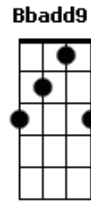

© ukulele-chords.com