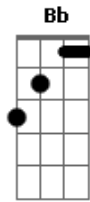

# Vitor e Ellen - Maravilhosa Graça

tom:

Intro: **Dm F Dm F**

[Primeira Parte]

**Dm**  
Despedaçado  
**F**  
Me encontrava  
**Dm**  
Nas mãos do oleiro  
**C F**  
Refeito fui  
**Dm**  
Meu coração é teu senhor  
**C F**  
Serei teu vaso  
**C**  
Pra o mundo ver  
**Bb C**  
Tua vida em mim Deus

[Refrão]

**F C**  
Eu já posso ver  
**Dm Bb**  
Posso ver o amor em teus olhos  
**F C**  
Que levou a si mesmo pra cruz  
**Dm Bb**  
Tirando-me da morte pra vida  
( **Dm F Dm F** )

[Segunda Parte]

**Dm**  
Levou minhas falhas  
**F**  
Minhas fraquezas  
**Dm**  
Sobre teus ombros  
**C F**  
Tudo carregou  
**Dm**

## Acordes

© ukulele-chords.com

© ukulele-chords.com

© ukulele-chords.com

© ukulele-chords.com

© ukulele-chords.com

Meu coração é teu Senhor

**C F**  
Serei teu vaso

**C**  
Pra o mundo ver

**Bb C**  
Tua vida em mim Deus

[Pré-Refrão]

**Bbadd9**  
Maravilhosa Graça

**C**  
Ele é o amor

**Dm Bb**  
Salvou um miserável como eu

**Bbadd9**  
Estava eu perdido

**C**  
E me encontrou