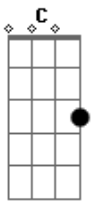

Vitor e Ellen - Maravilhosa Graça

tom:

Intro: **Dm F Dm F**

[Primeira Parte]

Dm
Despedaçado
F
Me encontrava
Dm
Nas mãos do oleiro
C F
Refeito fui
Dm
Meu coração é teu senhor
C F
Serei teu vaso
C
Pra o mundo ver
Bb C
Tua vida em mim Deus

[Pré-Refrão]

Bbadd9
Maravilhosa Graça
C
Ele é o amor
Dm Bb
Salvou um miserável como eu
Bbadd9
Estava eu perdido
C
E me encontrou
Dm Bb
Era cego mas agora vejo

[Refrão]

F C
Eu já posso ver
Dm Bb
Posso ver o amor em teus olhos
F C
Que levou a si mesmo pra cruz
Dm Bb
Tirando-me da morte pra vida
(**Dm F Dm F**)

[Segunda Parte]

Dm
Levou minhas falhas
F
Minhas fraquezas
Dm
Sobre teus ombros
C F
Tudo carregou
Dm

Meu coração é teu Senhor

C F
Serei teu vaso
C
Pra o mundo ver
Bb C
Tua vida em mim Deus

[Pré-Refrão]

Bbadd9
Maravilhosa Graça
C
Ele é o amor
Dm Bb
Salvou um miserável como eu
Bbadd9
Estava eu perdido
C
E me encontrou
Dm Bb
Era cego mas agora vejo

[Refrão]

F C
Eu já posso ver
Dm Bb
Posso ver o amor em teus olhos
F C
Que levou a si mesmo pra cruz
Dm Bb
Tirando-me da morte pra vida
(**F C Dm Bb**)
(**F C Dm Bb**)
(**F C Dm Bb**)

F
Maravilhosa graça
C
Ele é o amor
Dm Bbadd9
Salvou um miserável como eu 00h
F
Estava eu perdido
C
E me encontrou
Dm Bbadd9
Era cego mas agora vejo

[Refrão]

F C
Eu já posso ver
Dm Bb
Posso ver o amor em teus olhos
F C
Que levou a si mesmo pra cruz
Dm Bb F
Tirando-me da morte pra vida

Acordes

© ukulele-chords.com