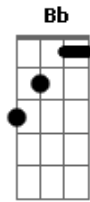

[Pré-Refrão]

Bbadd9
Maravilhosa Graça
C
Ele é o amor
Dm Bb
Salvou um miserável como eu
Bbadd9
Estava eu perdido
C
E me encontrou
Dm Bb
Era cego mas agora vejo

[Refrão]

F C
Eu já posso ver
Dm Bb
Posso ver o amor em teus olhos
F C
Que levou a si mesmo pra cruz
Dm Bb
Tirando-me da morte pra vida
(**Dm F Dm F**)

[Segunda Parte]

Dm
Levou minhas falhas
F
Minhas fraquezas
Dm
Sobre teus ombros
C F
Tudo carregou
Dm

Meu coração é teu Senhor

C F
Serei teu vaso
C
Pra o mundo ver
Bb C
Tua vida em mim Deus

[Pré-Refrão]

Bbadd9
Maravilhosa Graça
C
Ele é o amor
Dm Bb
Salvou um miserável como eu
Bbadd9
Estava eu perdido
C
E me encontrou
Dm Bb
Era cego mas agora vejo

[Refrão]

F C
Eu já posso ver
Dm Bb
Posso ver o amor em teus olhos
F C
Que levou a si mesmo pra cruz
Dm Bb
Tirando-me da morte pra vida
(**F C Dm Bb**)
(**F C Dm Bb**)
(**F C Dm Bb**)

F
Maravilhosa graça
C
Ele é o amor
Dm Bbadd9
Salvou um miserável como eu 00h
F
Estava eu perdido
C
E me encontrou
Dm Bbadd9
Era cego mas agora vejo

[Refrão]

F C
Eu já posso ver
Dm Bb
Posso ver o amor em teus olhos
F C
Que levou a si mesmo pra cruz
Dm Bb F
Tirando-me da morte pra vida

Acordes

© ukulele-chords.com

© ukulele-chords.com

© ukulele-chords.com