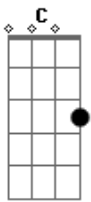

Vitor e Ellen - Maravilhosa Graça

tom:

Intro: **Dm F Dm F**

[Primeira Parte]

Dm
Despedaçado
F
Me encontrava
Dm
Nas mãos do oleiro
C F
Refeito fui
Dm
Meu coração é teu senhor
C F
Serei teu vaso
C
Pra o mundo ver
Bb C
Tua vida em mim Deus

[Pré-Refrão]

Bbadd9
Maravilhosa Graça
C
Ele é o amor
Dm Bb
Salvou um miserável como eu
Bbadd9
Estava eu perdido
C
E me encontrou
Dm Bb
Era cego mas agora vejo

[Refrão]

F C
Eu já posso ver
Dm Bb
Posso ver o amor em teus olhos
F C
Que levou a si mesmo pra cruz
Dm Bb
Tirando-me da morte pra vida
(**Dm F Dm F**)

[Segunda Parte]

Dm
Levou minhas falhas
F
Minhas fraquezas
Dm
Sobre teus ombros
C F
Tudo carregou
Dm

Acordes

© ukulele-chords.com