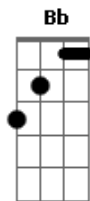

Vitor e Ellen - Maravilhosa Graça

tom:

Intro: **Dm F Dm F**

[Primeira Parte]

Dm
Despedaçado
F
Me encontrava
Dm
Nas mãos do oleiro
C F
Refeito fui
Dm
Meu coração é teu senhor
C F
Serei teu vaso
C
Pra o mundo ver
Bb C
Tua vida em mim Deus

[Pré-Refrão]

Bbadd9
Maravilhosa Graça
C
Ele é o amor
Dm Bb
Salvou um miserável como eu
Bbadd9
Estava eu perdido
C
E me encontrou
Dm Bb
Era cego mas agora vejo

[Refrão]

F C
Eu já posso ver
Dm Bb
Posso ver o amor em teus olhos
F C
Que levou a si mesmo pra cruz
Dm Bb
Tirando-me da morte pra vida
(Dm F Dm F)

[Segunda Parte]

Dm
Levou minhas falhas
F
Minhas fraquezas
Dm
Sobre teus ombros
C F
Tudo carregou
Dm

Acordes

© ukulele-chords.com

© ukulele-chords.com

© ukulele-chords.com

© ukulele-chords.com

© ukulele-chords.com

Bbadd9
Estava eu perdido

C
E me encontrou

Dm Bb
Era cego mas agora vejo

[Refrão]

F C
Eu já posso ver

Dm Bb
Posso ver o amor em teus olhos

F C
Que levou a si mesmo pra cruz

Dm Bb
Tirando-me da morte pra vida