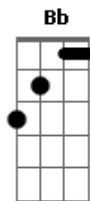

Vitor e Ellen - Maravilhosa Graça

tom:

Intro: **Dm F Dm F**

[Primeira Parte]

Dm
Despedaçado
F
Me encontrava
Dm
Nas mãos do oleiro
C F
Refeito fui
Dm
Meu coração é teu senhor
C F
Serei teu vaso
C
Pra o mundo ver
Bb C
Tua vida em mim Deus

[Pré-Refrão]

Bbadd9
Maravilhosa Graça
C
Ele é o amor
Dm Bb
Salvou um miserável como eu
Bbadd9
Estava eu perdido
C
E me encontrou
Dm Bb
Era cego mas agora vejo

[Refrão]

F C
Eu já posso ver
Dm Bb
Posso ver o amor em teus olhos
F C
Que levou a si mesmo pra cruz
Dm Bb
Tirando-me da morte pra vida
(**Dm F Dm F**)

[Segunda Parte]

Dm
Levou minhas falhas
F
Minhas fraquezas
Dm
Sobre teus ombros
C F
Tudo carregou
Dm

Acordes

© ukulele-chords.com

© ukulele-chords.com

© ukulele-chords.com

© ukulele-chords.com

© ukulele-chords.com

Bbadd9
Estava eu perdido

C
E me encontrou

Dm Bb
Era cego mas agora vejo

[Refrão]

F C
Eu já posso ver

Dm Bb
Posso ver o amor em teus olhos

F C
Que levou a si mesmo pra cruz

Dm Bb
Tirando-me da morte pra vida