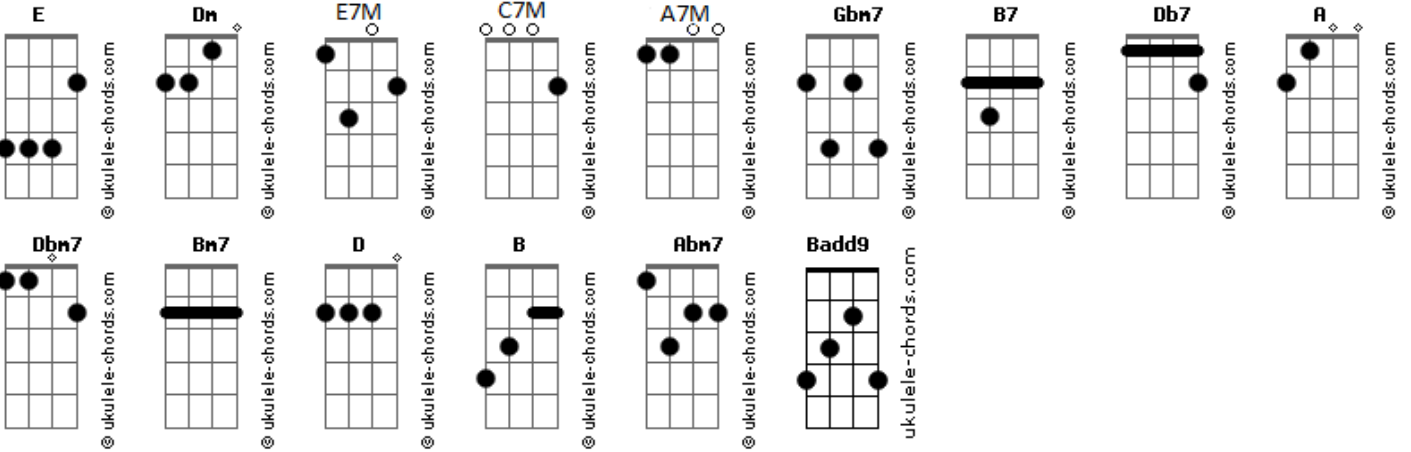

Vitor & Doce - Quem Manda Sou Eu

tom:

E

Intro: E7M Badd9 E C7M

Gbm7 B7
Esse teu sorriso doce

Sua pele bronzeadada

E Badd9
Uma canga na areia

E C7M
Uma noite enluarada

Gbm7 B7
Sua pele um brigadeiro

No teu corpo tem meu cheiro

E Badd9
Longe de mim não vive mais

E Db7
Já me disse que eu tô roubando a sua paz

Gbm7 A
Eu viciado nesse corpo

Que você disse que é meu
E geral já percebeu

E Badd9 Dbm7 Bm7 D
Que eu estou apaixonado

A7M A

Acordes

Tava mal acostumado

Dar as cartas no jogo

Tá passando sufoco

E Badd9
Agora quem manda sou eu

E
A dona da bola sou eu
Agora quem manda sou eu Gbm7 Dm

A7M
Eu vou facilitar

Pode me dominar

A
Meu corpo é todo seu desde a
Primeira vez B

Abm7
Não vou facilitar

Eu vou te dominar

Bm7
Com aquele amor gostoso que a
Gente fez D

A7M
Lalaia laia! Lalaia laia!

A B.
Lalaia laia! laia!

Abm7 Bm7 D
Lalaia laia! Lalaia laia!