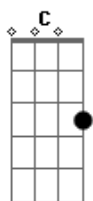

Vitor e Cadu - Gravemente Abandonado

tom:

Db (forma dos acordes no tom de C)

Capostrate na 1ª casa

Intro: F G Am G

Cadd9

Eu sei que faz um tempo eu to sumido

F
Fui obrigado a me retirar

Am Cadd9
É que eu fui gravemente abandonado

F G
E é por isso que eu nem to saindo

Am G
Que é pra não te ver me esquecendo ao vivo

Deixa eu me curar do estrago

Acordes

© ukulele-chords.com

© ukulele-chords.com