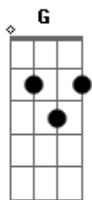

© ukulele-chords.com