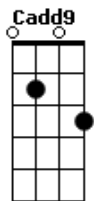

Vitor Barreto - Noiva / Mais Perto Quero Estar (Pot-Pourri)

tom:

A (forma dos acordes no tom de G)

Capostrate na 2ª casa

Intro: G Bm7 Cadd9 D D
G Bm7 Cadd9 D D

[Primeira Parte]

G Bm7
Vem Espírito vem
Cadd9
Toma este lugar
D D
Toma o teu lugar

G Bm7
Vem Espírito vem
Cadd9
Toma este lugar
D D
Toma o teu lugar

[Pré-Refrão]

Am7 Am7 D G
Te damos to____tal liberdade
D Em7
Seja bem__ vindo o Rei
Am7 Am7 D G G D
Amamos a____ tua presença, Je____sus

[Refrão]

G
Então vem!
G7M
Tua noiva te chama
Em7 Em7
0 vem! Tua noiva te chama
Cadd9
0 vem
G
0 vem
Am7 D G
Vem Senhor Jesus!

[Primeira Parte]

G Bm7
Vem Espírito vem
Cadd9
Toma este lugar
D D
Toma o teu lugar

G Bm7
Vem Espírito vem
Cadd9
Toma este lugar
D D
Toma o teu lugar

© ukulele-chords.com

[Pré-Refrão]

Am7 Am7 D D G
Te damos to____tal liberdade
D Em7 Bm7
Seja bem__ vindo o Rei
Am7 Am7 D G G D
Amamos a____ tua presença, Je____sus

[Refrão]

G
Então vem!
G7M
Tua noiva te chama
Em7 Em7
0 vem! Tua noiva te chama
Cadd9
0 vem
G Em7
0 vem
Cadd9 G D Cadd9 D
Vem Se____nhor Jesus!