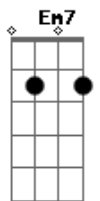

© ukulele-chords.com