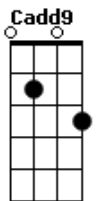

© ukulele-chords.com

[Pré-Refrão]

Am7 Am7 D D G
Te damos to____tal liberdade
D Em7 Bm7

Seja bem__ vindo o Rei

Am7 Am7 D G G D
Amamos a____ tua presença, Je____sus

[Refrão]

G
Então vem!

G7M
Tua noiva te chama

Em7 Em7
0 vem! Tua noiva te chama
Cadd9

0 vem

G Em7

0 vem

Cadd9 G D Cadd9 D

Vem Se____nhor Jesus!

G
Então vem!

G7M
Tua noiva te chama

Em7 Em7
0 vem! Tua noiva te chama
Cadd9

0 vem

G Em7

0 vem

Cadd9 G D Cadd9 D

Vem Se____nhor Jesus!

[Solo] G Em7 Cadd9 G Em7
Am7 G D Em7 D G
Am7 G D G

(G)

[Segunda Parte]

G Cadd9
Mais perto quero estar
G D

Meu Deus, de ti!

G Cadd9

Ainda que seja a dor

G D G

Que me una a ti

G Cadd9 G

Sempre hei de suplicar

G D D

Mais perto quero estar

Bm7 Cadd9

Mais perto quero estar

D G

Meu Deus, de ti!