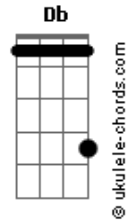

Vitohria Sounds - Fome e Sede

tom:

E

Intro: Abm7 B Aadd9

Abm7

Quero conhecê-lo mais
Profundo indo

B
Além que os meu limites

Aadd9

Podem suportar

Gbm7

Eu quero te encontrar

Db

B

Fome e sede de justiça

A

Quando verei o meu senhor?

Db

B

Fome e sede de justiça

A

Acordes

Quando verei o meu senhor?

Db

Eu te amo

B

Eu te vejo

A

Te desejo meu

Gbm7

Senhor

E

Aguardamos

B

E apressamos

E Aadd9

0 dia da sua volta

E

Aguardamos

B

E apressamos

E Aadd9

0 dia da sua volta