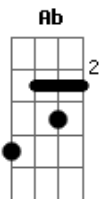

© ukulele-chords.com