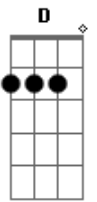

© ukulele-chords.com