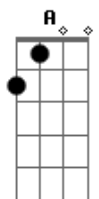

Vitohria Sounds - Exposto a Gloria

tom:

A (forma dos acordes no tom de Ab)

Capostrate na 1ª casa

Intro: Em D Cadd9

Os seus olhos como fogo
Queimam o meu interior
Toda vez que eu me aproximo
Mudando quem eu sou
E eu vou me tornar quem tu sonhastes
Mergulhar em quem tu és
E me perder completamente
E eu vou correr para os seus braços
Onde encontro o meu descanso
Estou apaixonado
E eu vou me tornar quem tu sonhastes

Mergulhar em quem tu és
E me perder em ti
E eu vou correr para os seus braços
Onde encontro o meu descanso
Estou apaixonado
Parecer contigo esse é o meu alvo
Parecer contigo esse é o meu alvo
Parecer contigo esse é o meu alvo
Estou exposto a glória coloca o seu caráter em mim
Estou exposto a glória coloca o seu caráter em mim
Estou exposto a glória, disposto, disposto a ser moldado por ti
Então dobra-nos senhor, nos pegue por dentro, nos tome pra ti, Senhor

Acordes

© ukulele-chords.com