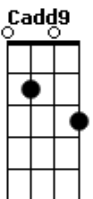

© ukulele-chords.com