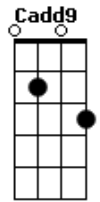

© ukulele-chords.com