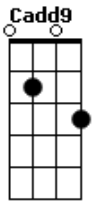

© ukulele-chords.com