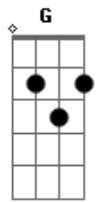

© ukulele-chords.com