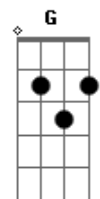

© ukulele-chords.com