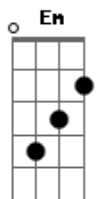

© ukulele-chords.com