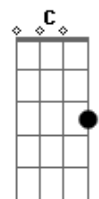

© ukulele-chords.com