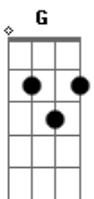

© ukulele-chords.com