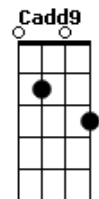

© ukulele-chords.com