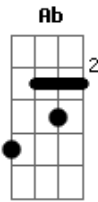

© ukulele-chords.com