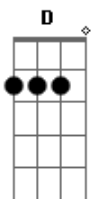

© ukulele-chords.com