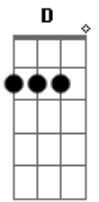

© ukulele-chords.com