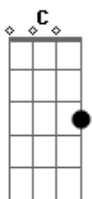

© ukulele-chords.com