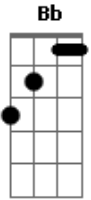

Vito Lucca - Perto de Mim

Tom: C

Intro: D Bb G
D Bb G

D Bb G D Bb G
Longe de casa parece estranho e frio aqui
D Bb G D Bb G
Do lado de fora onde eu não posso mais ir
D Bb G D Bb G
Longe de tudo talvez mais perto de algum lugar
D Bb G D Bb G
Que eu não possa seguir sem antes te encontrar

D Bb G D Bb G
Olhando nos seus olhos eu posso ver
D Bb G D Bb G
Me sinto tão distante longe de você
D Bb G D Bb G
Mas nem tudo é verdade, e na verdade já é tarde de mais
D Bb G D Bb G
Pra seguir adiante sem olhar pra trás

[Final] D Bb G

Acordes

© ukulele-chords.com

© ukulele-chords.com

© ukulele-chords.com

© ukulele-chords.com

© ukulele-chords.com

© ukulele-chords.com