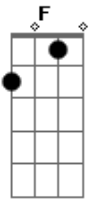

© ukulele-chords.com