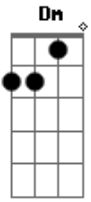

© ukulele-chords.com