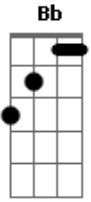

© ukulele-chords.com