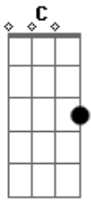

Vito Lucca - Perto de Mim

Tom: C

Intro: D Bb G
D Bb G

D Bb G D Bb G
Longe de casa parece estranho e frio aqui
D Bb G D Bb G
Do lado de fora onde eu não posso mais ir
D Bb G D Bb G
Longe de tudo talvez mais perto de algum lugar
D Bb G D Bb G
Que eu não possa seguir sem antes te encontrar

Bb C Dm F Bb
Longe de tudo, longe de você, longe de mim
Bb C Dm F Bb
Longe de tudo eu posso ver oque é bom ou ruim
Bb C Dm F Bb
Longe de tudo, longe de você talvez mais perto de mim
Bb C Dm F Bb
Perto ou longe de tudo será que vai ser sempre assim?

D Bb G D Bb G
Olhando nos seus olhos eu posso ver
D Bb G D Bb G
Me sinto tão distante longe de você
D Bb G D Bb G
Mas nem tudo é verdade, e na verdade já é tarde de mais
D Bb G D Bb G
Pra seguir adiante sem olhar pra trás

Bb C Dm F Bb
Longe de tudo, longe de você, longe de mim
Bb C Dm F Bb
Longe de tudo eu posso ver oque é bom ou ruim
Bb C Dm F Bb
Longe de tudo, longe de você talvez mais perto de mim
Bb C Dm F Bb
Perto ou longe de tudo será que vai ser sempre assim?

[Solo] Bb C Dm F Bb

Bb C Dm F Bb
Longe de tudo, longe de você, longe de mim
Bb C Dm F Bb
Longe de tudo eu posso ver oque é bom ou ruim
Bb C Dm F Bb
Longe de tudo, longe de você talvez mais perto de mim
Bb C Dm F Bb
Perto ou longe de tudo será que vai ser sempre assim?

Bb C Dm F Bb
Longe de tudo, longe de você, longe de mim
Bb C Dm F Bb
Longe de tudo eu posso ver oque é bom ou ruim
Bb C Dm F Bb
Longe de tudo, longe de você talvez mais perto de mim
Bb C Dm F Bb
Perto ou longe de tudo será que vai ser sempre assim?

[Final] D Bb G

Acordes

© ukulele-chords.com