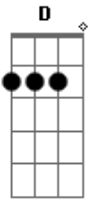

© ukulele-chords.com