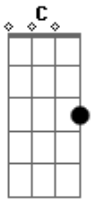

Vito Lucca - Perto de Mim

Tom: C

Intro: D Bb G
D Bb G

D Bb G D Bb G
Longe de casa parece estranho e frio aqui
D Bb G D Bb G
Do lado de fora onde eu não posso mais ir
D Bb G D Bb G
Longe de tudo talvez mais perto de algum lugar
D Bb G D Bb G
Que eu não possa seguir sem antes te encontrar

Bb C Dm F Bb
Longe de tudo, longe de você, longe de mim
Bb C Dm F Bb
Longe de tudo eu posso ver oque é bom ou ruim
Bb C Dm F Bb
Longe de tudo, longe de você talvez mais perto de mim
Bb C Dm F Bb
Perto ou longe de tudo será que vai ser sempre assim?

D Bb G D Bb G
Olhando nos seus olhos eu posso ver
D Bb G D Bb G
Me sinto tão distante longe de você
D Bb G D Bb G
Mas nem tudo é verdade, e na verdade já é tarde de mais
D Bb G D Bb G
Pra seguir adiante sem olhar pra trás

Bb C Dm F Bb
Longe de tudo, longe de você, longe de mim
Bb C Dm F Bb
Longe de tudo eu posso ver oque é bom ou ruim
Bb C Dm F Bb
Longe de tudo, longe de você talvez mais perto de mim
Bb C Dm F Bb
Perto ou longe de tudo será que vai ser sempre assim?

[Solo] Bb C Dm F Bb

Bb C Dm F Bb
Longe de tudo, longe de você, longe de mim
Bb C Dm F Bb
Longe de tudo eu posso ver oque é bom ou ruim
Bb C Dm F Bb
Longe de tudo, longe de você talvez mais perto de mim
Bb C Dm F Bb
Perto ou longe de tudo será que vai ser sempre assim?

Bb C Dm F Bb
Longe de tudo, longe de você, longe de mim
Bb C Dm F Bb
Longe de tudo eu posso ver oque é bom ou ruim
Bb C Dm F Bb
Longe de tudo, longe de você talvez mais perto de mim
Bb C Dm F Bb
Perto ou longe de tudo será que vai ser sempre assim?

[Final] D Bb G

Acordes

© ukulele-chords.com