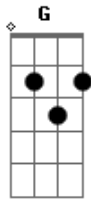

© ukulele-chords.com