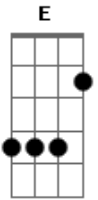

Vitinho - Rodovia

tom:

E daí, se teu pneu furou na rodovia A
A E
E daí, se foi meu número que decorou E
A E
E daí, se de repente veio a chuva fria E
B
Espera eu já vou

Gbm
Encosta num lugar seguro
A
Eu tô correndo aí te juro
E
Já tô a mais de cem
B
Não pede ajuda pra ninguém

Gbm
Falta um minuto pra eu chegar

Acordes

A E
A gente tem mais que um pneu pra consertar

Gbm
Eu nunca quis me separar
A
Amor se tem que a creditar
E
Eu vacilei contigo
B
Tô mega arrependido

Gbm
Não vim só pra te socorrer
A
Se olhar pra fora vai me ver
E
Te pedindo desculpas
B
De joelhos na chuva
Na chuva