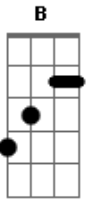

Vitinho - Rodovia

tom:

E daí, se teu pneu furou na rodovia A
A E
E daí, se foi meu número que decorou E
A E
E daí, se de repente veio a chuva fria E
B
Espera eu já vou

Gbm
Encosta num lugar seguro
A
Eu tô correndo aí te juro
E
Já tô a mais de cem
B
Não pede ajuda pra ninguém

Gbm
Falta um minuto pra eu chegar

Acordes

A E
A gente tem mais que um pneu pra consertar

Gbm
Eu nunca quis me separar
A
Amor se tem que a creditar
E
Eu vacilei contigo
B
Tô mega arrependido

Gbm
Não vim só pra te socorrer
A
Se olhar pra fora vai me ver
E
Te pedindo desculpas
B
De joelhos na chuva
Na chuva