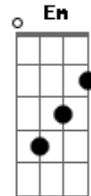

© ukulele-chords.com