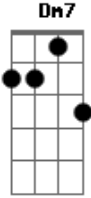

© ukulele-chords.com