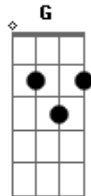

© ukulele-chords.com