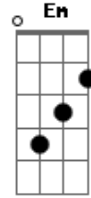

© ukulele-chords.com