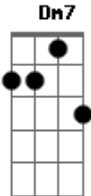

© ukulele-chords.com