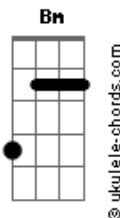

Vitinho Cauner - Rugiu

tom:

Intro: G Am Bm A

[Primeira Parte]

G Am Bm Am G Am
Assentado, nas alturas, mais poderoso do que o
Bm Am G Am Bm Am G Am
Sol e a lua, Olhos de fogo, voz de trovão, morreu como
cordeiro
Bm Am
Mas voltou como leão

[Refrão]

G G Cadd9 B Am
Rugiu, o leão rugiu, voltará, voltará
G G Cadd9 B Am
Rugiu, o leão rugiu, voltará, voltará

[Segunda-Parte]

Acordes

Como nos dias de noé, ninguém acreditava
Cadd9
Quando a porta se fechou a terra se encheu de água
G
O juizo se aproxima, pra onde vai sua alma?
Cadd9
Não troque o eterno por aquilo que se acaba
G
O ponteiro está girando é momento de acordar
Antes que a porta feche você precisa entrar
Cadd9
Já é o segundo tempo, não há tempo de enrolar

Se você não chuta a bola o juiz vai apitar

[Refrão]

G G Cadd9 B Am
Rugiu, o leão rugiu, voltará, voltará
G G Cadd9 B Am
Rugiu, o leão rugiu, voltará, voltará