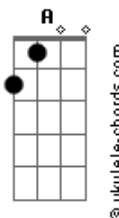

Vitinho Cauner - Rugiu

tom:

Intro: G Am Bm A

[Primeira Parte]

G Am Bm Am G Am
 Assentado, nas alturas, mais poderoso do que o
 Bm Am G Am Bm Am G Am
 Sol e a lua, Olhos de fogo, voz de trovão, morreu como
 cordeiro
 Bm Am
 Mas voltou como leão

[Refrão]

G G Cadd9 B Am
 Rugiu, o leão rugiu, voltará, voltará
 G G Cadd9 B Am
 Rugiu, o leão rugiu, voltará, voltará

[Segunda-Parte]

Acordes

Como nos dias de noé, ninguém acreditava
 Cadd9
 Quando a porta se fechou a terra se encheu de água
 G
 O juizo se aproxima, pra onde vai sua alma?
 Cadd9
 Não troque o eterno por aquilo que se acaba
 G
 O ponteiro está girando é momento de acordar
 Antes que a porta feche você precisa entrar
 Cadd9
 Já é o segundo tempo, não há tempo de enrolar