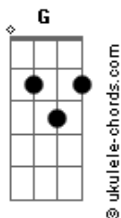

Vitinho Cauner - Rugiu

tom:

Intro: G Am Bm A

[Primeira Parte]

G Am Bm Am G Am
 Assentado, nas alturas, mais poderoso do que o
 Bm Am G Am Bm Am G Am
 Sol e a lua, Olhos de fogo, voz de trovão, morreu como
 cordeiro
 Bm Am
 Mas voltou como leão

[Refrão]

G G Cadd9 B Am
 Rugiu, o leão rugiu, voltará, voltará
 G G Cadd9 B Am
 Rugiu, o leão rugiu, voltará, voltará

[Segunda-Parte]

Acordes

Como nos dias de noé, ninguém acreditava
 Cadd9
 Quando a porta se fechou a terra se encheu de água
 G
 O juizo se aproxima, pra onde vai sua alma?
 Cadd9
 Não troque o eterno por aquilo que se acaba
 G
 O ponteiro está girando é momento de acordar
 Antes que a porta feche você precisa entrar
 Cadd9
 Já é o segundo tempo, não há tempo de enrolar