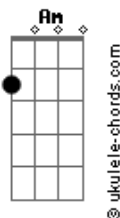

Vitinho Cauner - Rugiu

tom:

Intro: G Am Bm A

[Primeira Parte]

G Am Bm Am G Am
Assentado, nas alturas, mais poderoso do que o
Bm Am G Am Bm Am G Am
Sol e a lua, Olhos de fogo, voz de trovão, morreu como
cordeiro
Bm Am
Mas voltou como leão

[Refrão]

G G Cadd9 B Am
Rugiu, o leão rugiu, voltará, voltará
G G Cadd9 B Am
Rugiu, o leão rugiu, voltará, voltará

[Segunda-Parte]

Acordes

Como nos dias de noé, ninguém acreditava
Cadd9
Quando a porta se fechou a terra se encheu de água
G
O juizo se aproxima, pra onde vai sua alma?
Cadd9
Não troque o eterno por aquilo que se acaba
G
O ponteiro está girando é momento de acordar
Antes que a porta feche você precisa entrar
Cadd9
Já é o segundo tempo, não há tempo de enrolar

Se você não chuta a bola o juiz vai apitar

[Refrão]

G G Cadd9 B Am
Rugiu, o leão rugiu, voltará, voltará
G G Cadd9 B Am
Rugiu, o leão rugiu, voltará, voltará