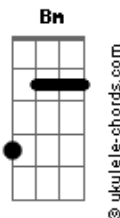

Vitinho Cauner - Rugiu

tom:

Intro: G Am Bm A

[Primeira Parte]

G Am Bm Am G Am
 Assentado, nas alturas, mais poderoso do que o
 Bm Am G Am Bm Am G Am
 Sol e a lua, Olhos de fogo, voz de trovão, morreu como
 cordeiro
 Bm Am
 Mas voltou como leão

[Refrão]

G G Cadd9 B Am
 Rugiu, o leão rugiu, voltará, voltará
 G G Cadd9 B Am
 Rugiu, o leão rugiu, voltará, voltará

[Segunda-Parte]

Acordes

Como nos dias de noé, ninguém acreditava
 Cadd9
 Quando a porta se fechou a terra se encheu de água
 G
 O juizo se aproxima, pra onde vai sua alma?
 Cadd9
 Não troque o eterno por aquilo que se acaba
 G
 O ponteiro está girando é momento de acordar
 Antes que a porta feche você precisa entrar
 Cadd9
 Já é o segundo tempo, não há tempo de enrolar