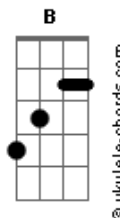

Vitinho Cauner - Rugiu

tom:

Intro: G Am Bm A

[Primeira Parte]

G Am Bm Am G Am
 Assentado, nas alturas, mais poderoso do que o
 Bm Am G Am Bm Am G Am
 Sol e a lua, Olhos de fogo, voz de trovão, morreu como
 cordeiro
 Bm Am
 Mas voltou como leão

[Refrão]

G G Cadd9 B Am
 Rugiu, o leão rugiu, voltará, voltará
 G G Cadd9 B Am
 Rugiu, o leão rugiu, voltará, voltará

[Segunda-Parte]

Acordes

Como nos dias de noé, ninguém acreditava
 Cadd9
 Quando a porta se fechou a terra se encheu de água
 G
 O juizo se aproxima, pra onde vai sua alma?
 Cadd9
 Não troque o eterno por aquilo que se acaba
 G
 O ponteiro está girando é momento de acordar
 Antes que a porta feche você precisa entrar
 Cadd9
 Já é o segundo tempo, não há tempo de enrolar