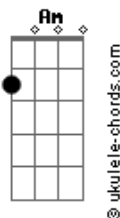

Vitinho Cauner - Rugiu

tom:

Intro: G Am Bm A

[Primeira Parte]

G Am Bm Am G Am
 Assentado, nas alturas, mais poderoso do que o
 Bm Am G Am Bm Am G Am
 Sol e a lua, Olhos de fogo, voz de trovão, morreu como
 cordeiro
 Bm Am
 Mas voltou como leão

[Refrão]

G G Cadd9 B Am
 Rugiu, o leão rugiu, voltará, voltará
 G G Cadd9 B Am
 Rugiu, o leão rugiu, voltará, voltará

[Segunda-Parte]

Acordes

Como nos dias de noé, ninguém acreditava
 Cadd9
 Quando a porta se fechou a terra se encheu de água
 G
 O juizo se aproxima, pra onde vai sua alma?
 Cadd9
 Não troque o eterno por aquilo que se acaba
 G
 O ponteiro está girando é momento de acordar
 Antes que a porta feche você precisa entrar
 Cadd9
 Já é o segundo tempo, não há tempo de enrolar