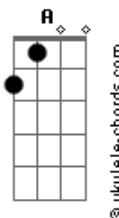

Vitinho Cauner - Rugiu

tom:

Intro: G Am Bm A

[Primeira Parte]

G Am Bm Am G Am
Assentado, nas alturas, mais poderoso do que o
Bm Am G Am Bm Am G Am
Sol e a lua, Olhos de fogo, voz de trovão, morreu como
cordeiro
Bm Am
Mas voltou como leão

[Refrão]

G G Cadd9 B Am
Rugiu, o leão rugiu, voltará, voltará
G G Cadd9 B Am
Rugiu, o leão rugiu, voltará, voltará

[Segunda-Parte]

Acordes

Como nos dias de noé, ninguém acreditava
Cadd9
Quando a porta se fechou a terra se encheu de água
G
O juizo se aproxima, pra onde vai sua alma?
Cadd9
Não troque o eterno por aquilo que se acaba
G
O ponteiro está girando é momento de acordar
Antes que a porta feche você precisa entrar
Cadd9
Já é o segundo tempo, não há tempo de enrolar

Se você não chuta a bola o juiz vai apitar

[Refrão]

G G Cadd9 B Am
Rugiu, o leão rugiu, voltará, voltará
G G Cadd9 B Am
Rugiu, o leão rugiu, voltará, voltará