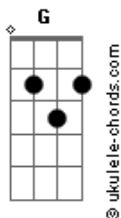

Vitinho Cauner - Rugiu

tom:

Intro: G Am Bm A

[Primeira Parte]

G Am Bm Am G Am
Assentado, nas alturas, mais poderoso do que o
Bm Am G Am Bm Am G Am
Sol e a lua, Olhos de fogo, voz de trovão, morreu como
cordeiro
Bm Am
Mas voltou como leão

[Refrão]

G G Cadd9 B Am
Rugiu, o leão rugiu, voltará, voltará
G G Cadd9 B Am
Rugiu, o leão rugiu, voltará, voltará

[Segunda-Parte]

Acordes

Como nos dias de noé, ninguém acreditava
Cadd9
Quando a porta se fechou a terra se encheu de água
G
O juizo se aproxima, pra onde vai sua alma?
Cadd9
Não troque o eterno por aquilo que se acaba
G
O ponteiro está girando é momento de acordar
Antes que a porta feche você precisa entrar
Cadd9
Já é o segundo tempo, não há tempo de enrolar

Se você não chuta a bola o juiz vai apitar

[Refrão]

G G Cadd9 B Am
Rugiu, o leão rugiu, voltará, voltará
G G Cadd9 B Am
Rugiu, o leão rugiu, voltará, voltará