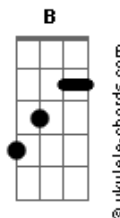

# Vitinho Cauner - Rugiu

tom:

Intro: G Am Bm A

[Primeira Parte]

G Am Bm Am G Am  
 Assentado, nas alturas, mais poderoso do que o  
 Bm Am G Am Bm Am G Am  
 Sol e a lua, Olhos de fogo, voz de trovão, morreu como  
 cordeiro  
 Bm Am  
 Mas voltou como leão

[Refrão]

G G Cadd9 B Am  
 Rugiu, o leão rugiu, voltará, voltará  
 G G Cadd9 B Am  
 Rugiu, o leão rugiu, voltará, voltará

[Segunda-Parte]

## Acordes

Como nos dias de noé, ninguém acreditava  
 Cadd9  
 Quando a porta se fechou a terra se encheu de água  
 G  
 O juizo se aproxima, pra onde vai sua alma?  
 Cadd9  
 Não troque o eterno por aquilo que se acaba  
 G  
 O ponteiro está girando é momento de acordar  
 Antes que a porta feche você precisa entrar  
 Cadd9  
 Já é o segundo tempo, não há tempo de enrolar