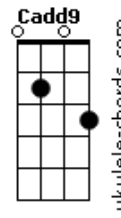

Vitinho Cauner - Rugiu

tom:

Intro: G Am Bm A

[Primeira Parte]

G Am Bm Am G Am
Assentado, nas alturas, mais poderoso do que o
Bm Am G Am Bm Am G Am
Sol e a lua, Olhos de fogo, voz de trovão, morreu como
cordeiro
Bm Am
Mas voltou como leão

[Refrão]

G G Cadd9 B Am
Rugiu, o leão rugiu, voltará, voltará
G G Cadd9 B Am
Rugiu, o leão rugiu, voltará, voltará

[Segunda-Parte]

Acordes

Como nos dias de noé, ninguém acreditava
Cadd9
Quando a porta se fechou a terra se encheu de água
G
O juizo se aproxima, pra onde vai sua alma?
Cadd9
Não troque o eterno por aquilo que se acaba
G
O ponteiro está girando é momento de acordar
Antes que a porta feche você precisa entrar
Cadd9
Já é o segundo tempo, não há tempo de enrolar

Se você não chuta a bola o juiz vai apitar

[Refrão]

G G Cadd9 B Am
Rugiu, o leão rugiu, voltará, voltará
G G Cadd9 B Am
Rugiu, o leão rugiu, voltará, voltará