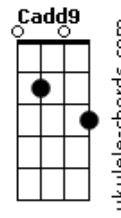

Vitinho Cauner - Rugiu

tom:

Intro: G Am Bm A

[Primeira Parte]

G Am Bm Am G Am
 Assentado, nas alturas, mais poderoso do que o
 Bm Am G Am Bm Am G Am
 Sol e a lua, Olhos de fogo, voz de trovão, morreu como
 cordeiro
 Bm Am
 Mas voltou como leão

[Refrão]

G G Cadd9 B Am
 Rugiu, o leão rugiu, voltará, voltará
 G G Cadd9 B Am
 Rugiu, o leão rugiu, voltará, voltará

[Segunda-Parte]

Acordes

Como nos dias de noé, ninguém acreditava
 Cadd9
 Quando a porta se fechou a terra se encheu de água
 G
 O juizo se aproxima, pra onde vai sua alma?
 Cadd9
 Não troque o eterno por aquilo que se acaba
 G
 O ponteiro está girando é momento de acordar
 Antes que a porta feche você precisa entrar
 Cadd9
 Já é o segundo tempo, não há tempo de enrolar