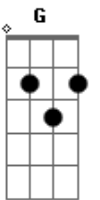

© ukulele-chords.com