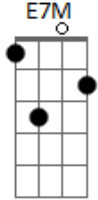

Eb7
Nem deu
Abm7 Eb7
Tempo de chamar SAMU
Abm7
Apaixonei
Eb7
Meu deus
Abm7
Acho que eu tomei no

Abm7
Apaixonei
Eb7

Faz o V, faz o L
Abm7
Faz o V, faz o L
Eb7
Faz o V, faz o L
Abm7
Apaixonei
Eb7
Faz o V, faz o L
Abm7
Faz o V, faz o L
Eb7
Faz o V, faz o L
Abm7
Apaixonei

Acordes

© ukulele-chords.com