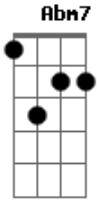

© ukulele-chords.com