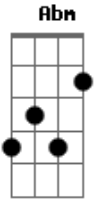

© ukulele-chords.com