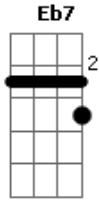

© ukulele-chords.com