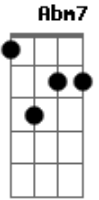

© ukulele-chords.com