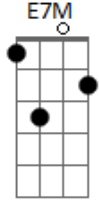

Eb7
Nem deu
Abm7 Eb7
Tempo de chamar SAMU
Abm7
Apaixonei
Eb7
Meu deus
Abm7
Acho que eu tomei no

Abm7
Apaixonei
Eb7

Faz o V, faz o L
Abm7
Faz o V, faz o L
Eb7
Faz o V, faz o L
Abm7
Apaixonei
Eb7
Faz o V, faz o L
Abm7
Faz o V, faz o L
Eb7
Faz o V, faz o L
Abm7
Apaixonei

Acordes

© ukulele-chords.com