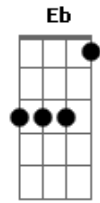

© ukulele-chords.com