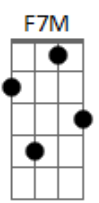

Vital Lima - Leopardo

Am tom:

F7M/4 Em
 Tu que me moras que habitas comigo a mesma casa

Dm7 Am
 E na ponta do pé às seis horas vais embora de sob a minha asa

F7M Fm Am
 Tu que me moras que cuidas da minha dor de cabeça

E7
 E que vais retirando as escoras que sustentam os medos que eu teça

Fadd9 Em
 Tu que me mimas que me beijas os sinais dos rastros

Dm7
 Que enlouqueces preso às minhas crinas

Am
 Quando estamos voando nos astros

Dm Am
 Tu que me moras que me curas da febre em que ardo

B B Am
 Dentro de ti caminha um leopardo que luta com a solidão

Acordes

© ukulele-chords.com

© ukulele-chords.com

© ukulele-chords.com

© ukulele-chords.com