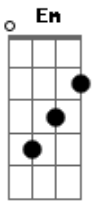

Vital Lima - Leopardo

Am tom:

F7M/4 Em
 Tu que me moras que habitas comigo a mesma casa

Dm7 Am
 E na ponta do pé às seis horas vais embora de sob a minha asa

F7M Fm Am
 Tu que me moras que cuidas da minha dor de cabeça

Dm Am
 Tu que me moras que me curas da febre em que ardo

B B Am
 Dentro de ti caminha um leopardo que luta com a solidão

Acordes

© ukulele-chords.com

© ukulele-chords.com

© ukulele-chords.com

© ukulele-chords.com