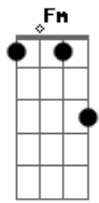

Vital Lima - Leopardo

Am tom:

F7M/4 Em
 Tu que me moras que habitas comigo a mesma casa

Dm7 Am
 E na ponta do pé às seis horas vais embora de sob a minha asa

F7M Fm Am
 Tu que me moras que cuidas da minha dor de cabeça

E7
 E que vais retirando as escoras que sustentam os medos que eu teça

Fadd9 Em
 Tu que me mimas que me beijas os sinais dos rastros

Dm7
 Que enlouqueces preso às minhas crinas

Am
 Quando estamos voando nos astros

Dm Am
 Tu que me moras que me curas da febre em que ardo

B B Am
 Dentro de ti caminha um leopardo que luta com a solidão

Acordes

© ukulele-chords.com

© ukulele-chords.com

© ukulele-chords.com

© ukulele-chords.com