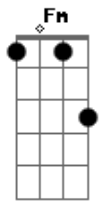

Vital Lima - Leopardo

Am tom:

F7M/4 Em
 Tu que me moras que habitas comigo a mesma casa

Dm7 Am
 E na ponta do pé às seis horas vais embora de sob a minha asa

F7M Fm Am
 Tu que me moras que cuidas da minha dor de cabeça

E7
 E que vais retirando as escoras que sustentam os medos que eu teça

Fadd9 Em
 Tu que me mimas que me beijas os sinais dos rastros

Dm7
 Que enlouqueces preso às minhas crinas

Am
 Quando estamos voando nos astros

Dm Am
 Tu que me moras que me curas da febre em que ardo

B B Am
 Dentro de ti caminha um leopardo que luta com a solidão

Acordes

© ukulele-chords.com

© ukulele-chords.com

© ukulele-chords.com

© ukulele-chords.com