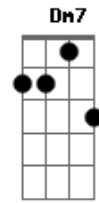

Vital Lima - Leopardo

Am tom:

F7M/4 Em
 Tu que me moras que habitas comigo a mesma casa

Dm7 Am
 E na ponta do pé às seis horas vais embora de sob a minha asa

F7M Fm Am
 Tu que me moras que cuidas da minha dor de cabeça

Dm Am
 Tu que me moras que me curas da febre em que ardo

B B Am
 Dentro de ti caminha um leopardo que luta com a solidão

Acordes

© ukulele-chords.com

© ukulele-chords.com

© ukulele-chords.com

© ukulele-chords.com