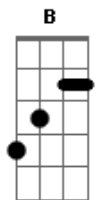

© ukulele-chords.com