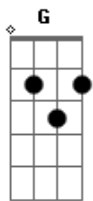

Virus.com - Clube Dos Dois

tom:

Intro: C Am F G
C Am F G
C Am F G
C Am F G C

C Am
Conto os grãos da praia

Dm
E as crateras da lua

F
Te espero sempre aqui

G C
Atravessando minha rua

Am
Seus olhos fazem falta

Dm
Em meio essa quarentena

F
Sinto falta do seu cheiro

G C
E da sua boca pequena

[Refrão]

Am F
Sua foto ta colada na carteira
G C

Seu sapato ta na porta aqui da frente

Am F
Ignora todas essas notícias ruins

G C
Vem comigo trazendo tortas e pudins

(C Am F G)
(C Am F G)
(C Am F G)
(C Am F G C)

Am Dm
Eu sei que talvez essa música seja boba

F G C
Pega sua carteirinha do clube dos dois

Am
Deixa o RG como garantia

F G C
Garantia que você vai voltar depois

[Refrão]

Am F
Sua foto ta colada na carteira

G C
Seu sapato ta na porta aqui da frente

Am F
Ignora todas essas notícias ruins

G C
Vem comigo trazendo tortas e pudins

Acordes

© ukulele-chords.com