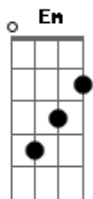

Busco un cuerpo para amar
 Dm G7 C Am A Am
 La distancia va perdiendo su espesor
 Dm G7 Am Bb

Pronta entrega por favor

F Dm Em
 Me puedo estimular, con música y alcohol

F G7
 Pero me exito más,
 Am A Am

cuando es con vos,
 Em F G7

Siento todo irreal
 Am A Am
 cuando es con vos,
 Em F G7
 Siento todo irreal

Dm G7 C Am A Am
 Sofocado por el sueño y la presión
 Dm G7 Am A Am A Am
 Busco un cuerpo para amar
 Dm G7 C Am A Am
 La distancia va perdiendo su espesor
 Dm G7 Am Bb
 Pronta entrega por favor

F Dm Em
 Me puedo estimular, con música y alcohol,
 F G7

Pero me exito más,
 Am A Am

cuando es con vos,
 Em F G7

Siento todo irreal
 Am A Am

cuando es con vos,
 Em F G7

Siento todo irreal

Acordes

© ukulele-chords.com