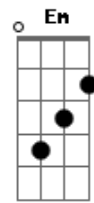

© ukulele-chords.com