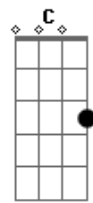

© ukulele-chords.com