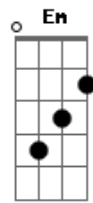

© ukulele-chords.com