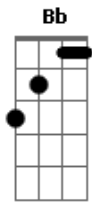

© ukulele-chords.com