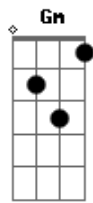

© ukulele-chords.com