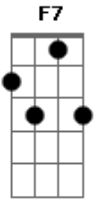

© ukulele-chords.com