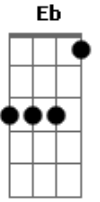

© ukulele-chords.com