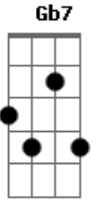

© ukulele-chords.com