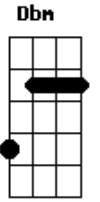

© ukulele-chords.com