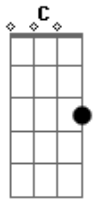

© ukulele-chords.com