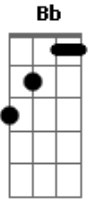

© ukulele-chords.com