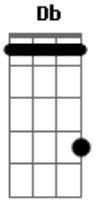

© ukulele-chords.com