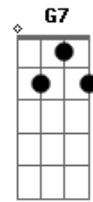

© ukulele-chords.com