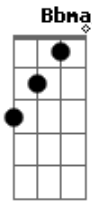

© ukulele-chords.com