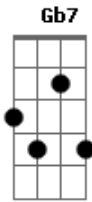

© ukulele-chords.com