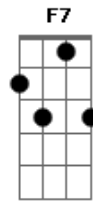

© ukulele-chords.com