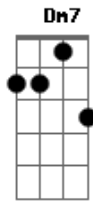

© ukulele-chords.com