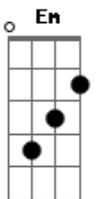

© ukulele-chords.com