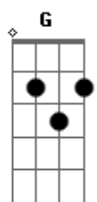

Virgem Suta - Mão Na Mão

tom:

Intro: D Em Gm

D Em
 Não há quem lhe resista
 A
 Ele é um artista
 D
 Nas coisas do amor
 Em
 Ela uma gaiata
 A
 Com olhar de gata
 D
 Que lhe causa tremor
 G
 É tão raro o dia
 Gb
 Em que o encontro no metro
 Bm
 Não ocorra já
 Em
 E se há um que falta
 A
 Por qualquer motivo
 D
 A semana é tão má
 D Em
 Quando em hora de ponta
 A
 Ele a vê, logo aponta
 D
 Pró lugar lhe ceder
 Em
 E em horário mais livre
 A
 Ela guarda um assento
 D
 Não vá ele querer
 G
 Andam nisto há tempos
 Gb
 No ar correm ventos
 Bm
 De notícia feliz
 Em
 Se a coisa não se deu
 A
 Que é o que já me pareceu
 D
 Ela está por um triz

Em
 Ela sabe o que tem
 A
 Sabe tão bem
 D
 Que ele é bom rapaz
 Em
 Que no fundo o que quer
 Am
 É pintar o seu mundo
 D
 Com os bouquets que traz
 G
 E pra quem não tem tusto
 Gb
 Ela gaba-lhe o gosto
 Bm
 E a imaginação
 Em
 Diz que é uma sorte
 A
 Achar homem decente
 D
 Assim do pé prá mão

G A
 Pra lá da mão na mão que vi
 D
 Esta manhã
 G A
 Pra lá da mão na mão que vi
 D
 Esta manhã

Acordes

© ukulele-chords.com

© ukulele-chords.com

© ukulele-chords.com

© ukulele-chords.com

© ukulele-chords.com