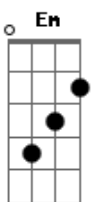

© ukulele-chords.com