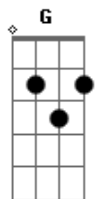

Virgem Suta - Mão Na Mão

tom:

Intro: D Em Gm

D Em
 Não há quem lhe resista
 A
 Ele é um artista
 D
 Nas coisas do amor
 Em
 Ela uma gaiata
 A
 Com olhar de gata
 D
 Que lhe causa tremor
 G
 É tão raro o dia
 Gb
 Em que o encontro no metro
 Bm
 Não ocorra já
 Em
 E se há um que falta
 A
 Por qualquer motivo
 D
 A semana é tão má
 D Em
 Quando em hora de ponta
 A
 Ele a vê, logo aponta
 D
 Pró lugar lhe ceder
 Em
 E em horário mais livre
 A
 Ela guarda um assento
 D
 Não vá ele querer
 G
 Andam nisto há tempos
 Gb
 No ar correm ventos
 Bm
 De notícia feliz
 Em
 Se a coisa não se deu
 A
 Que é o que já me pareceu
 D
 Ela está por um triz

Em
 Ela sabe o que tem
 A
 Sabe tão bem
 D
 Que ele é bom rapaz
 Em
 Que no fundo o que quer
 Am
 É pintar o seu mundo
 D
 Com os bouquets que traz
 G
 E pra quem não tem tusto
 Gb
 Ela gaba-lhe o gosto
 Bm
 E a imaginação
 Em
 Diz que é uma sorte
 A
 Achar homem decente
 D
 Assim do pé prá mão

G A
 Pra lá da mão na mão que vi
 D
 Esta manhã
 G A
 Pra lá da mão na mão que vi
 D
 Esta manhã

Acordes

© ukulele-chords.com

© ukulele-chords.com

© ukulele-chords.com

© ukulele-chords.com

© ukulele-chords.com