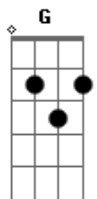

© ukulele-chords.com